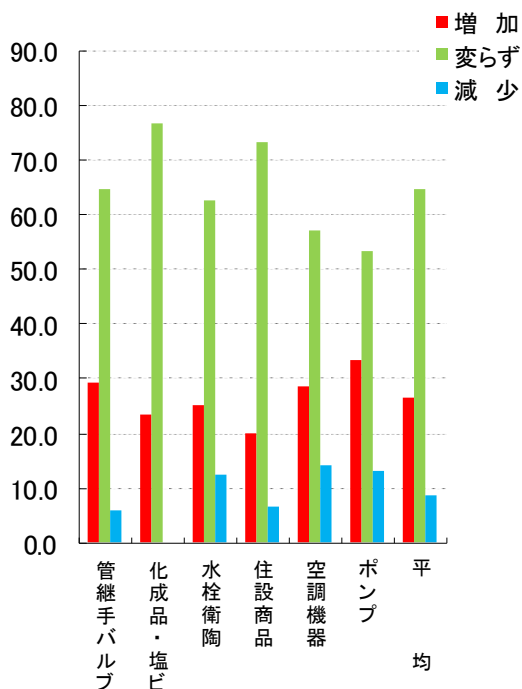

6月 17日 (月) 管機連総会
《グランドアーク半蔵門》

7月 2日 (火) 定例理事会 《明治記念館》

9月 2日 (火) 定例理事会、合同支部会
《明治記念館》

9月の景気動向

(2023年9月)

流通委員会
回収率 75.0%

1. 9月の売上高(前年同月比)

前年同月比金額増減率

2. 9月の粗利益額(前年同月比)

前年同月比金額増減率

3. 9月の販売価格(前月比)

4. 9月の在庫増減状況(前月比)

5. 8月に比べて9月の資金繰りは

6. 9月の全般的な景気状況は

7. 景況全般推移

5段階の景況調査(全体的に好況、部分的に好況、普通、部分的に悪い、全体的に悪い)を3段階に集約(好況、普通、悪い)して傾向を捉えやすくしたもの。