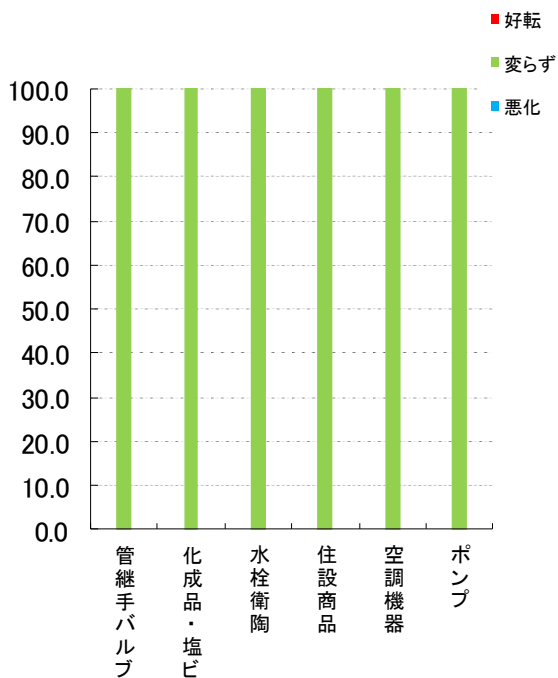

8. 9月の回収条件(前月比)