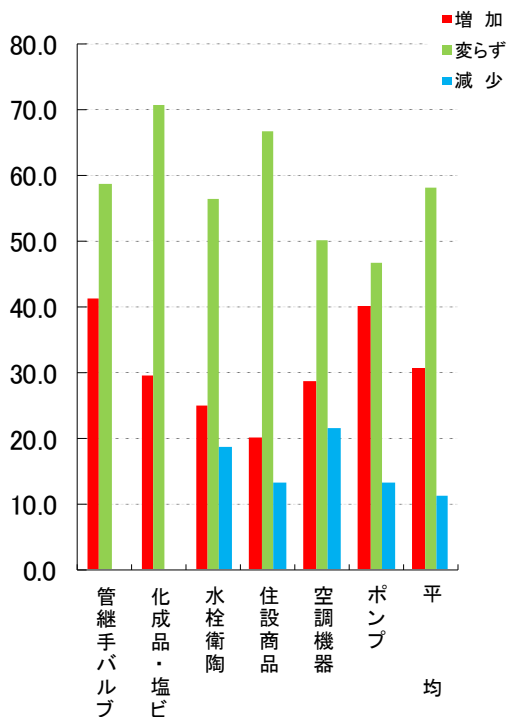

6月 17日 (月) 管機連総会
《グランドアーク半蔵門》

7月 2日 (火) 定例理事会 《明治記念館》

9月 2日 (火) 定例理事会、合同支部会
《明治記念館》

9月の景気動向

(2023年9月)

流通委員会
回収率 75.0%

1. 9月の売上高(前年同月比)

前年同月比金額増減率

2. 9月の粗利益額(前年同月比)

前年同月比金額増減率

3. 9月の販売価格(前月比)

4. 9月の在庫増減状況(前月比)

5. 8月に比べて9月の資金繰りは

6. 9月の全般的な景気状況は

7. 景況全般推移

5段階の景況調査(全体的に好況、部分的に好況、普通、部分的に悪い、全体的に悪い)を3段階に集約(好況、普通、悪い)して傾向を捉えやすくしたもの。