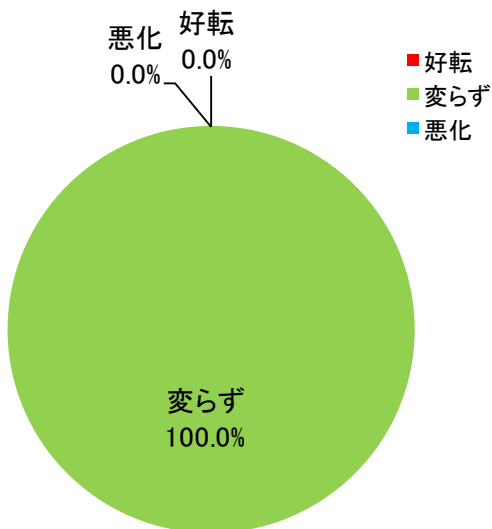

6月 17日 (月) 管機連総会
《グランドアーク半蔵門》

7月 2日 (火) 定例理事会 《明治記念館》

9月 2日 (火) 定例理事会、合同支部会
《明治記念館》

9月の景気動向

(2023年9月)

流通委員会
回収率 75.0%

1. 9月の売上高(前年同月比)

前年同月比金額増減率

2. 9月の粗利益額(前年同月比)

前年同月比金額増減率

3. 9月の販売価格(前月比)

4. 9月の在庫増減状況(前月比)

5. 8月に比べて9月の資金繰りは

6. 9月の全般的な景気状況は

7. 景況全般推移

5段階の景況調査(全体的に好況、部分的に好況、普通、部分的に悪い、全体的に悪い)を3段階に集約(好況、普通、悪い)して傾向を捉えやすくしたもの。