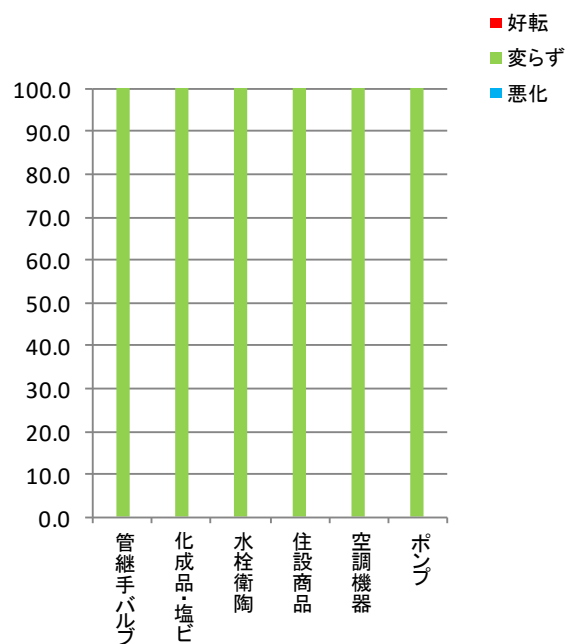

9. 9月の支払条件(前月比)