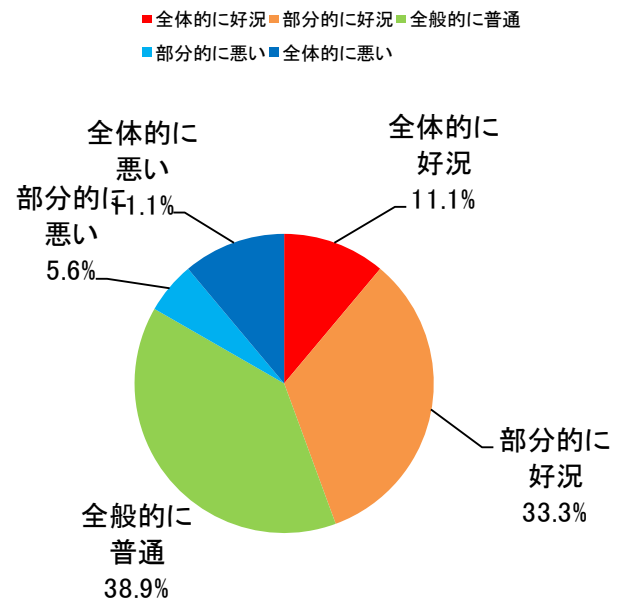

6月 17日 (月) 管機連総会
《グランドアーク半蔵門》

7月 2日 (火) 定例理事会 《明治記念館》

9月 2日 (火) 定例理事会、合同支部会
《明治記念館》

9月の景気動向

(2023年9月)

流通委員会
回収率 75.0%

1. 9月の売上高(前年同月比)

前年同月比金額増減率

2. 9月の粗利益額(前年同月比)

前年同月比金額増減率

3. 9月の販売価格(前月比)

4. 9月の在庫増減状況(前月比)

5. 8月に比べて9月の資金繰りは

6. 9月の全般的な景気状況は

7. 景況全般推移

5段階の景況調査(全体的に好況、部分的に好況、普通、部分的に悪い、全体的に悪い)を3段階に集約(好況、普通、悪い)して傾向を捉えやすくしたもの。