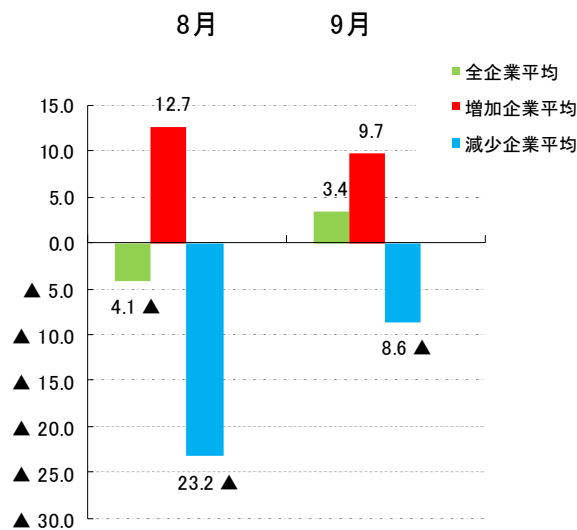

6月 17日 (月) 管機連総会
《グランドアーク半蔵門》

7月 2日 (火) 定例理事会 《明治記念館》

9月 2日 (火) 定例理事会、合同支部会
《明治記念館》

9月の景気動向

(2023年9月)

流通委員会
回収率 75.0%

1. 9月の売上高(前年同月比)

前年同月比金額増減率

2. 9月の粗利益額(前年同月比)

前年同月比金額増減率

3. 9月の販売価格(前月比)

4. 9月の在庫増減状況(前月比)

5. 8月に比べて9月の資金繰りは

6. 9月の全般的な景気状況は

7. 景況全般推移

5段階の景況調査(全体的に好況、部分的に好況、普通、部分的に悪い、全体的に悪い)を3段階に集約(好況、普通、悪い)して傾向を捉えやすくしたもの。