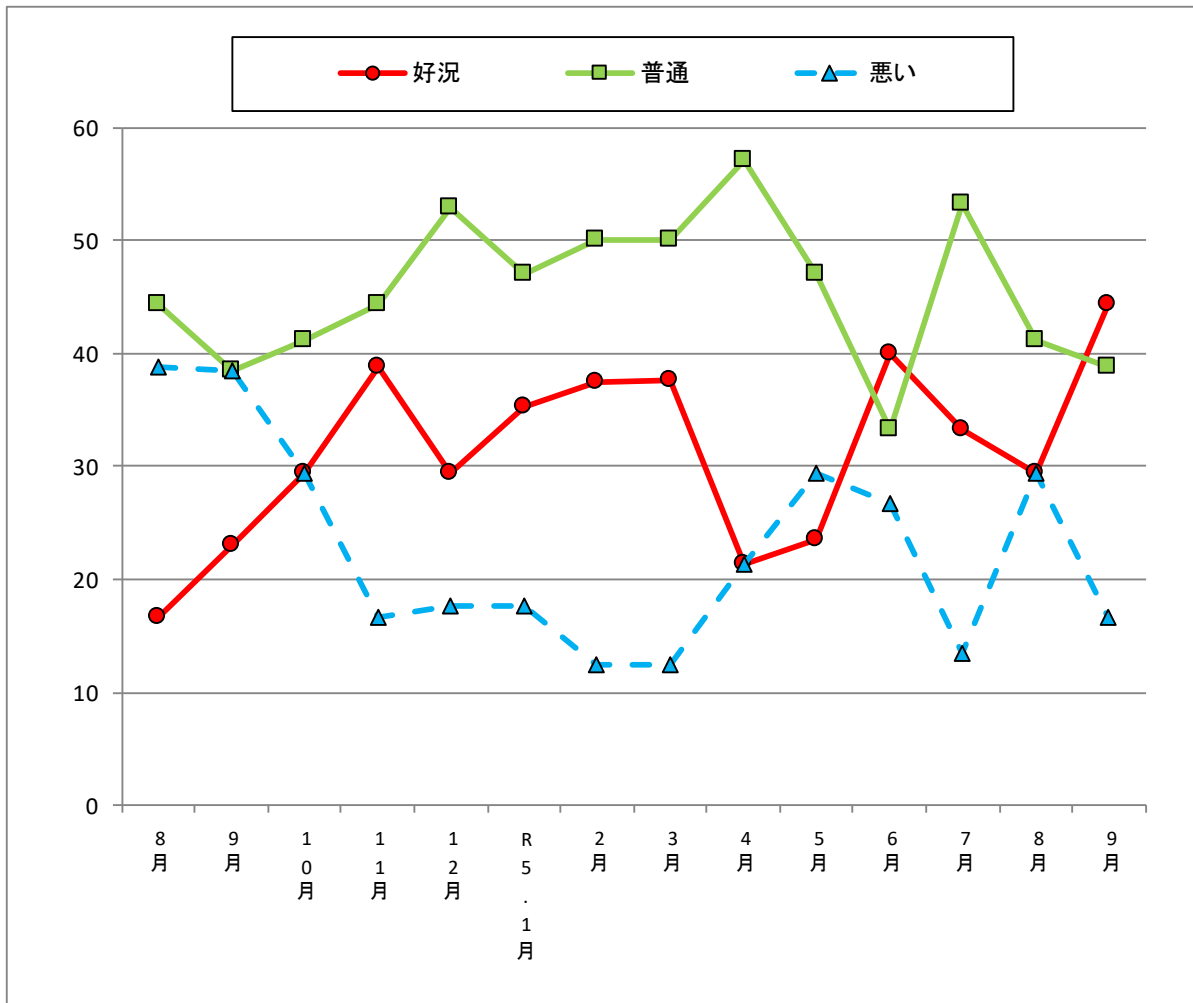

2. 9月の粗利益額(前年同月比)

前年同月比金額増減率

3. 9月の販売価格(前月比)

4. 9月の在庫増減状況(前月比)

5. 8月に比べて9月の資金繰りは

6. 9月の全般的な景気状況は

7. 景況全般推移

5段階の景況調査(全体的に好況、部分的に好況、普通、部分的に悪い、全体的に悪い)を3段階に集約(好況、普通、悪い)して傾向を捉えやすくしたもの。