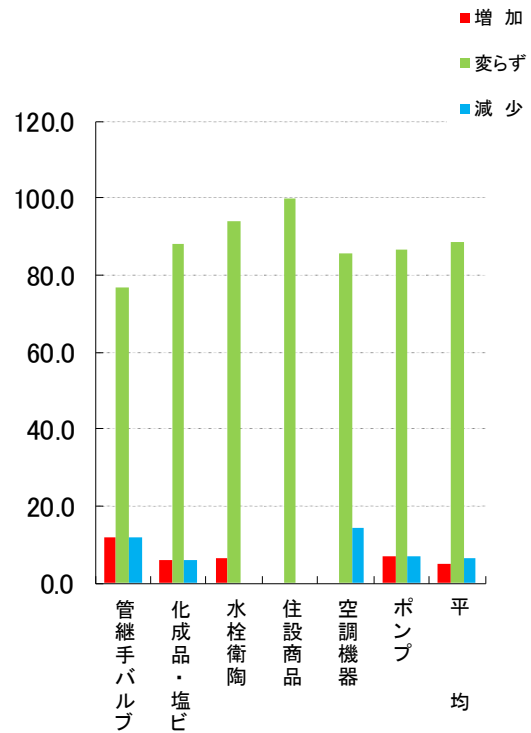

6月 17日 (月) 管機連総会
《グランドアーク半蔵門》

7月 2日 (火) 定例理事会 《明治記念館》

9月 2日 (火) 定例理事会、合同支部会
《明治記念館》

9月の景気動向

(2023年9月)

流通委員会
回収率 75.0%

1. 9月の売上高(前年同月比)

前年同月比金額増減率

2. 9月の粗利益額(前年同月比)

前年同月比金額増減率

3. 9月の販売価格(前月比)

4. 9月の在庫増減状況(前月比)

5. 8月に比べて9月の資金繰りは

6. 9月の全般的な景気状況は

7. 景況全般推移

5段階の景況調査(全体的に好況、部分的に好況、普通、部分的に悪い、全体的に悪い)を3段階に集約(好況、普通、悪い)して傾向を捉えやすくしたもの。