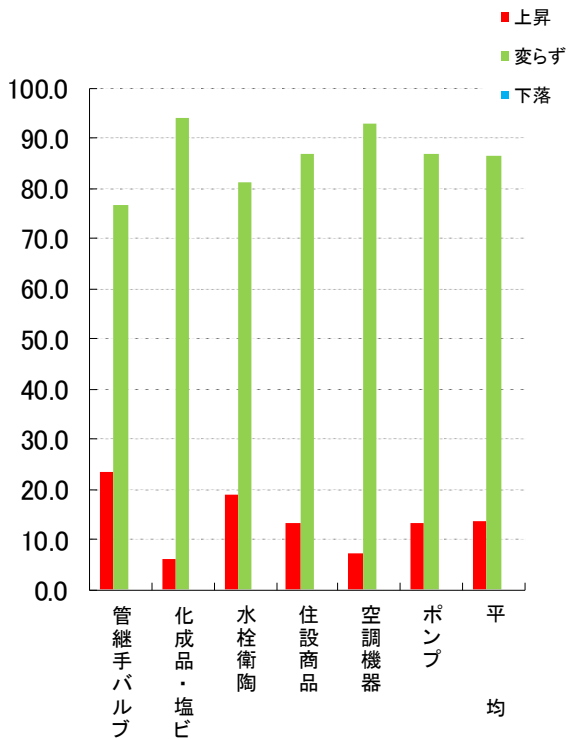

6月 17日 (月) 管機連総会
《グランドアーク半蔵門》

7月 2日 (火) 定例理事会 《明治記念館》

9月 2日 (火) 定例理事会、合同支部会
《明治記念館》

9月の景気動向

(2023年9月)

流通委員会
回収率 75.0%

1. 9月の売上高(前年同月比)

前年同月比金額増減率

2. 9月の粗利益額(前年同月比)

前年同月比金額増減率

3. 9月の販売価格(前月比)

4. 9月の在庫増減状況(前月比)

5. 8月に比べて9月の資金繰りは

6. 9月の全般的な景気状況は

7. 景況全般推移

5段階の景況調査(全体的に好況、部分的に好況、普通、部分的に悪い、全体的に悪い)を3段階に集約(好況、普通、悪い)して傾向を捉えやすくしたもの。