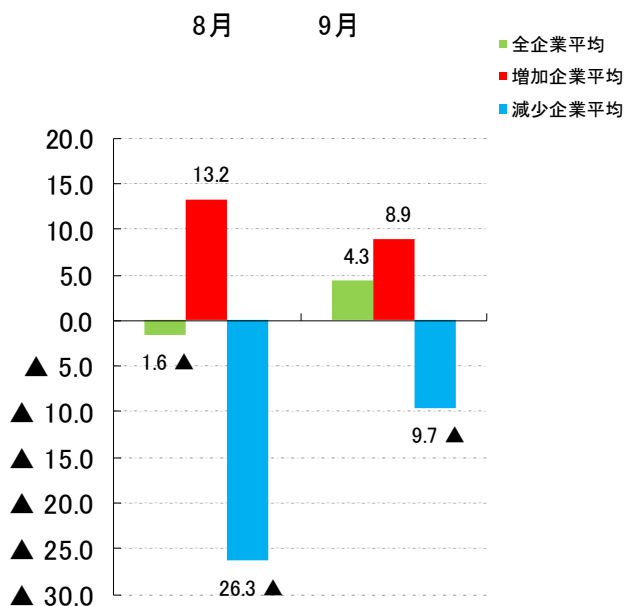

6月 17日 (月) 管機連総会
《グランドアーク半蔵門》

7月 2日 (火) 定例理事会 《明治記念館》

9月 2日 (火) 定例理事会、合同支部会
《明治記念館》

9月の景気動向

(2023年9月)

流通委員会
回収率 75.0%

1. 9月の売上高(前年同月比)

前年同月比金額増減率

2. 9月の粗利益額(前年同月比)

前年同月比金額増減率

3. 9月の販売価格(前月比)

4. 9月の在庫増減状況(前月比)

5. 8月に比べて9月の資金繰りは

6. 9月の全般的な景気状況は

7. 景況全般推移

5段階の景況調査(全体的に好況、部分的に好況、普通、部分的に悪い、全体的に悪い)を3段階に集約(好況、普通、悪い)して傾向を捉えやすくしたもの。