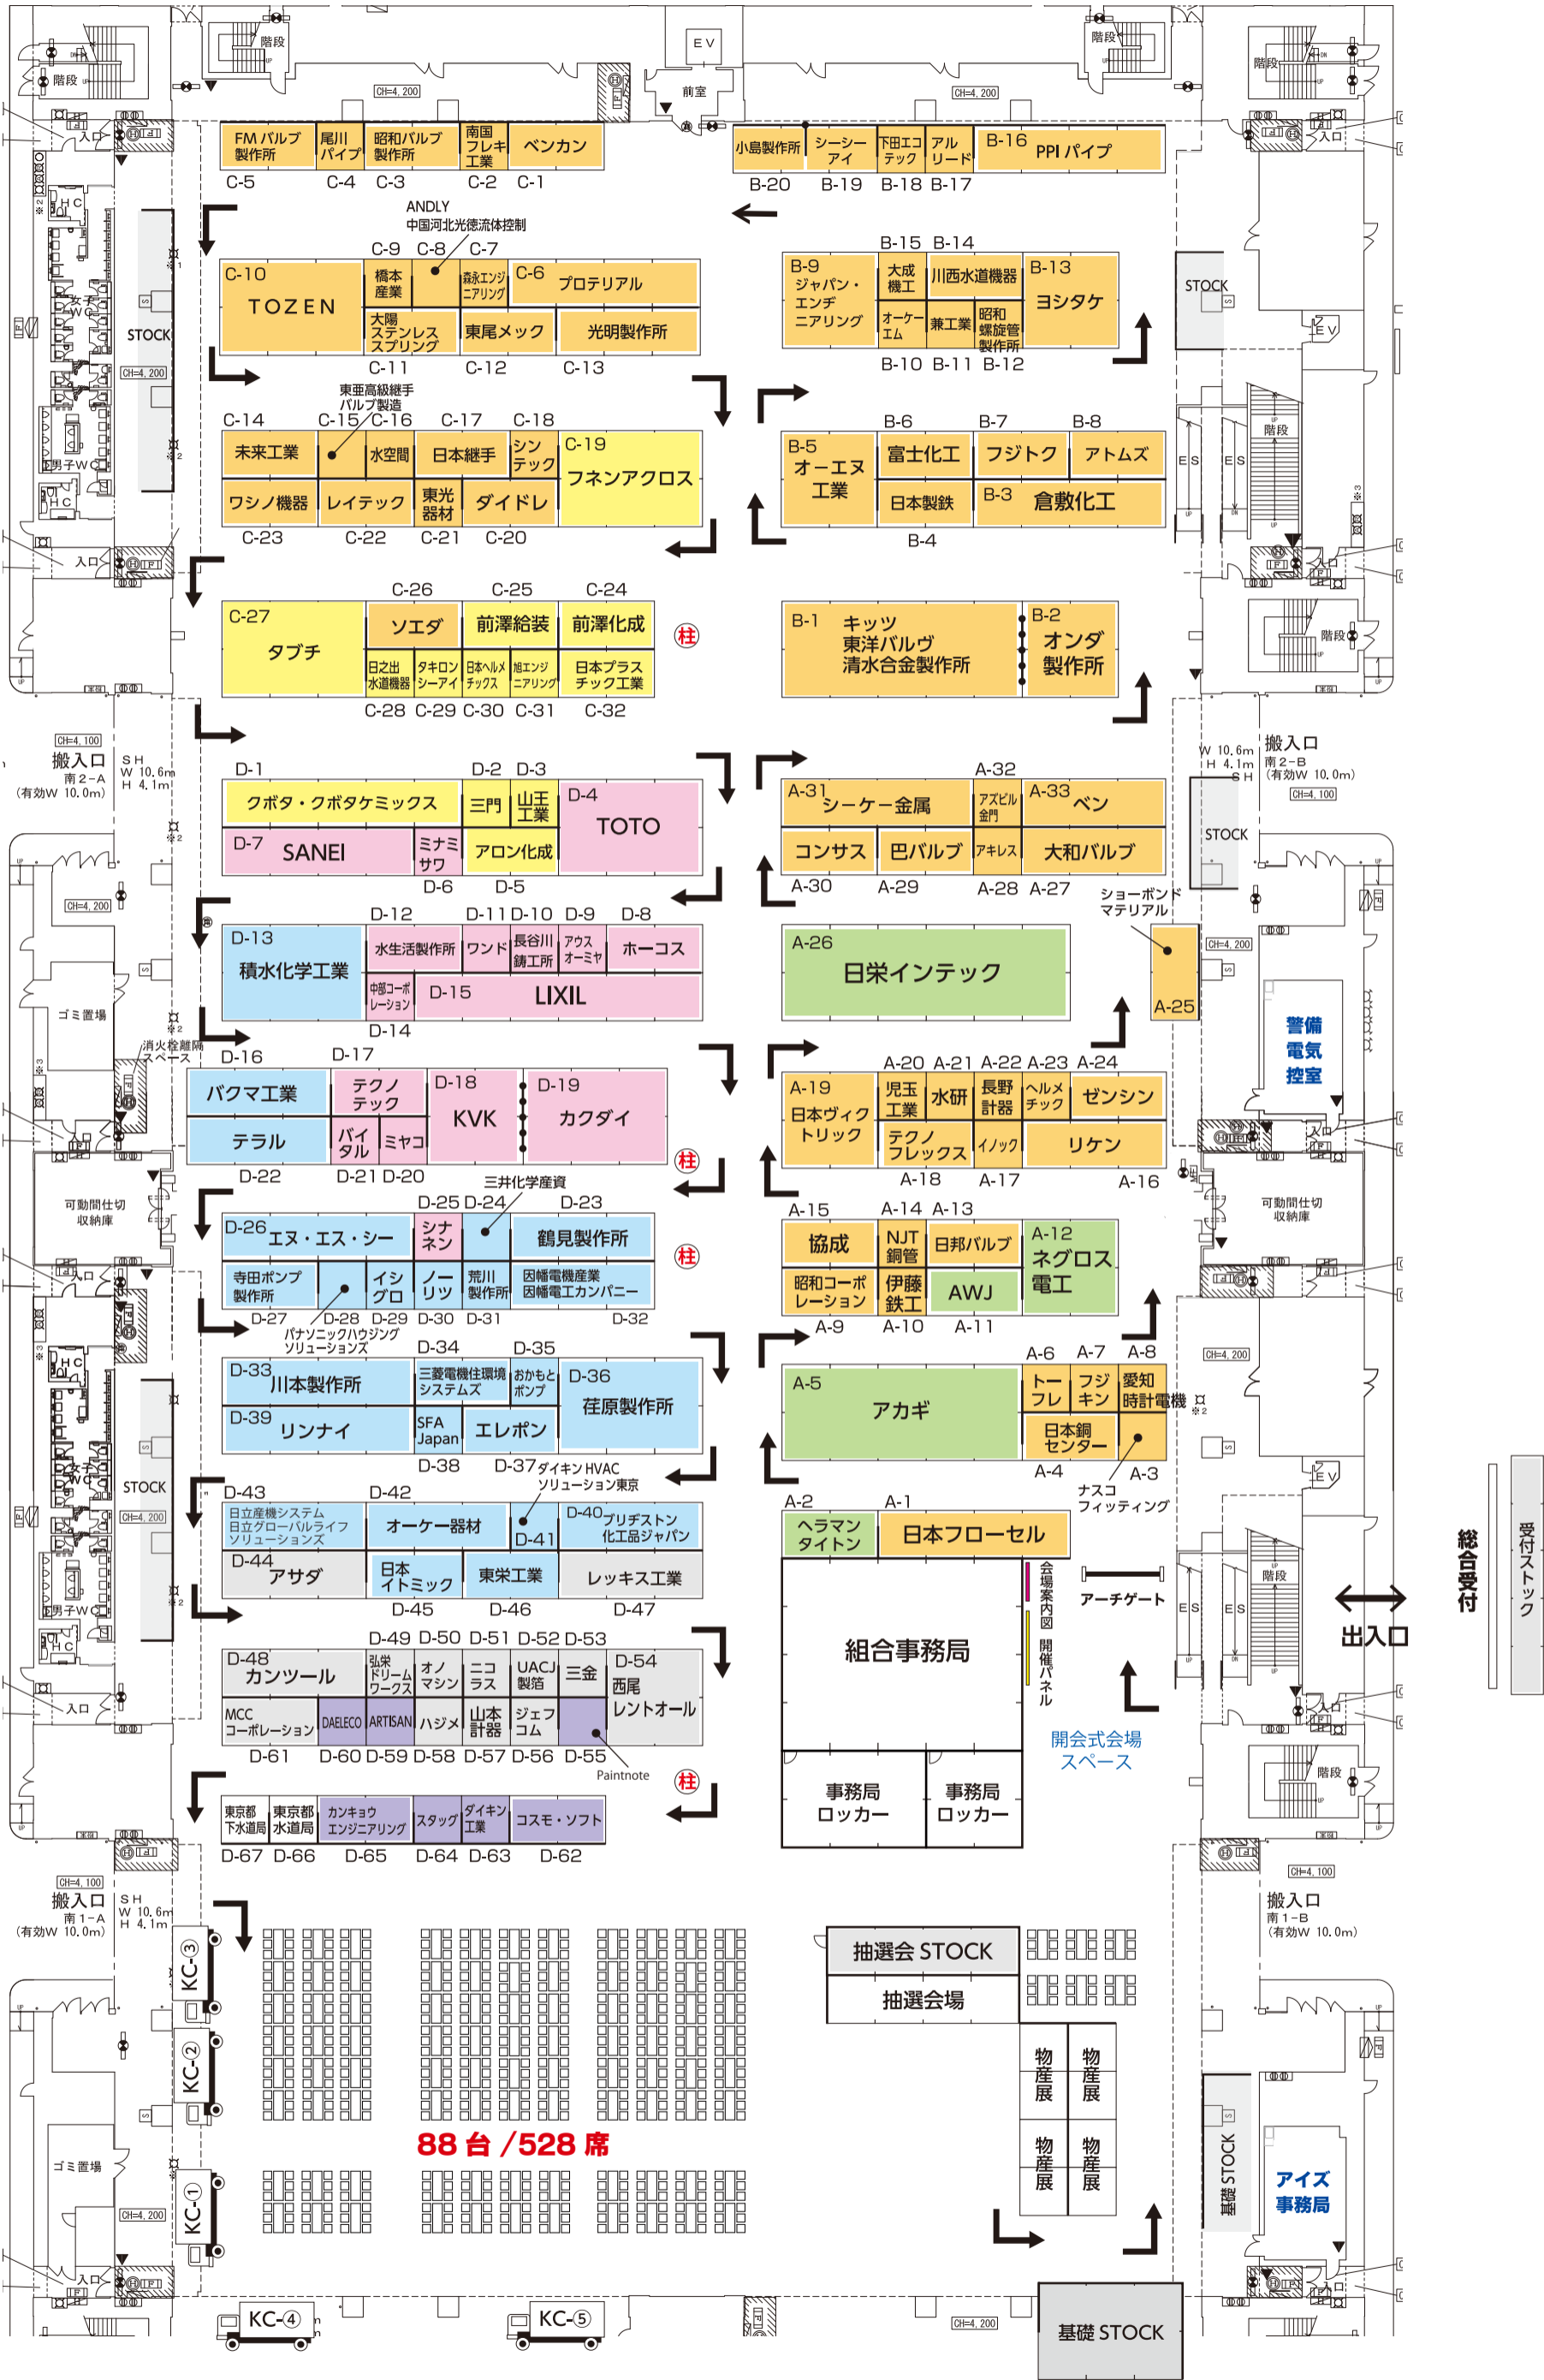

- カテゴリー**
- バンド
 - バルブ・鋼管・継手
 - 化成品・埋設
 - 衛生器具・水栓
給排水金具
 - ポンプ・空調・給湯
 - 工具・他
 - ソフト関連

88台 / 528席

総小間数：347

小間サイズ：w2970×d2970×h2700

仕様：システムパネル / h300 パラペット / 小間仕切り壁：d1980

※小間配置については変更になる場合もありますので、あらかじめご承知おき願います。
 ※観覧方法については回廊式で順路を設定します。