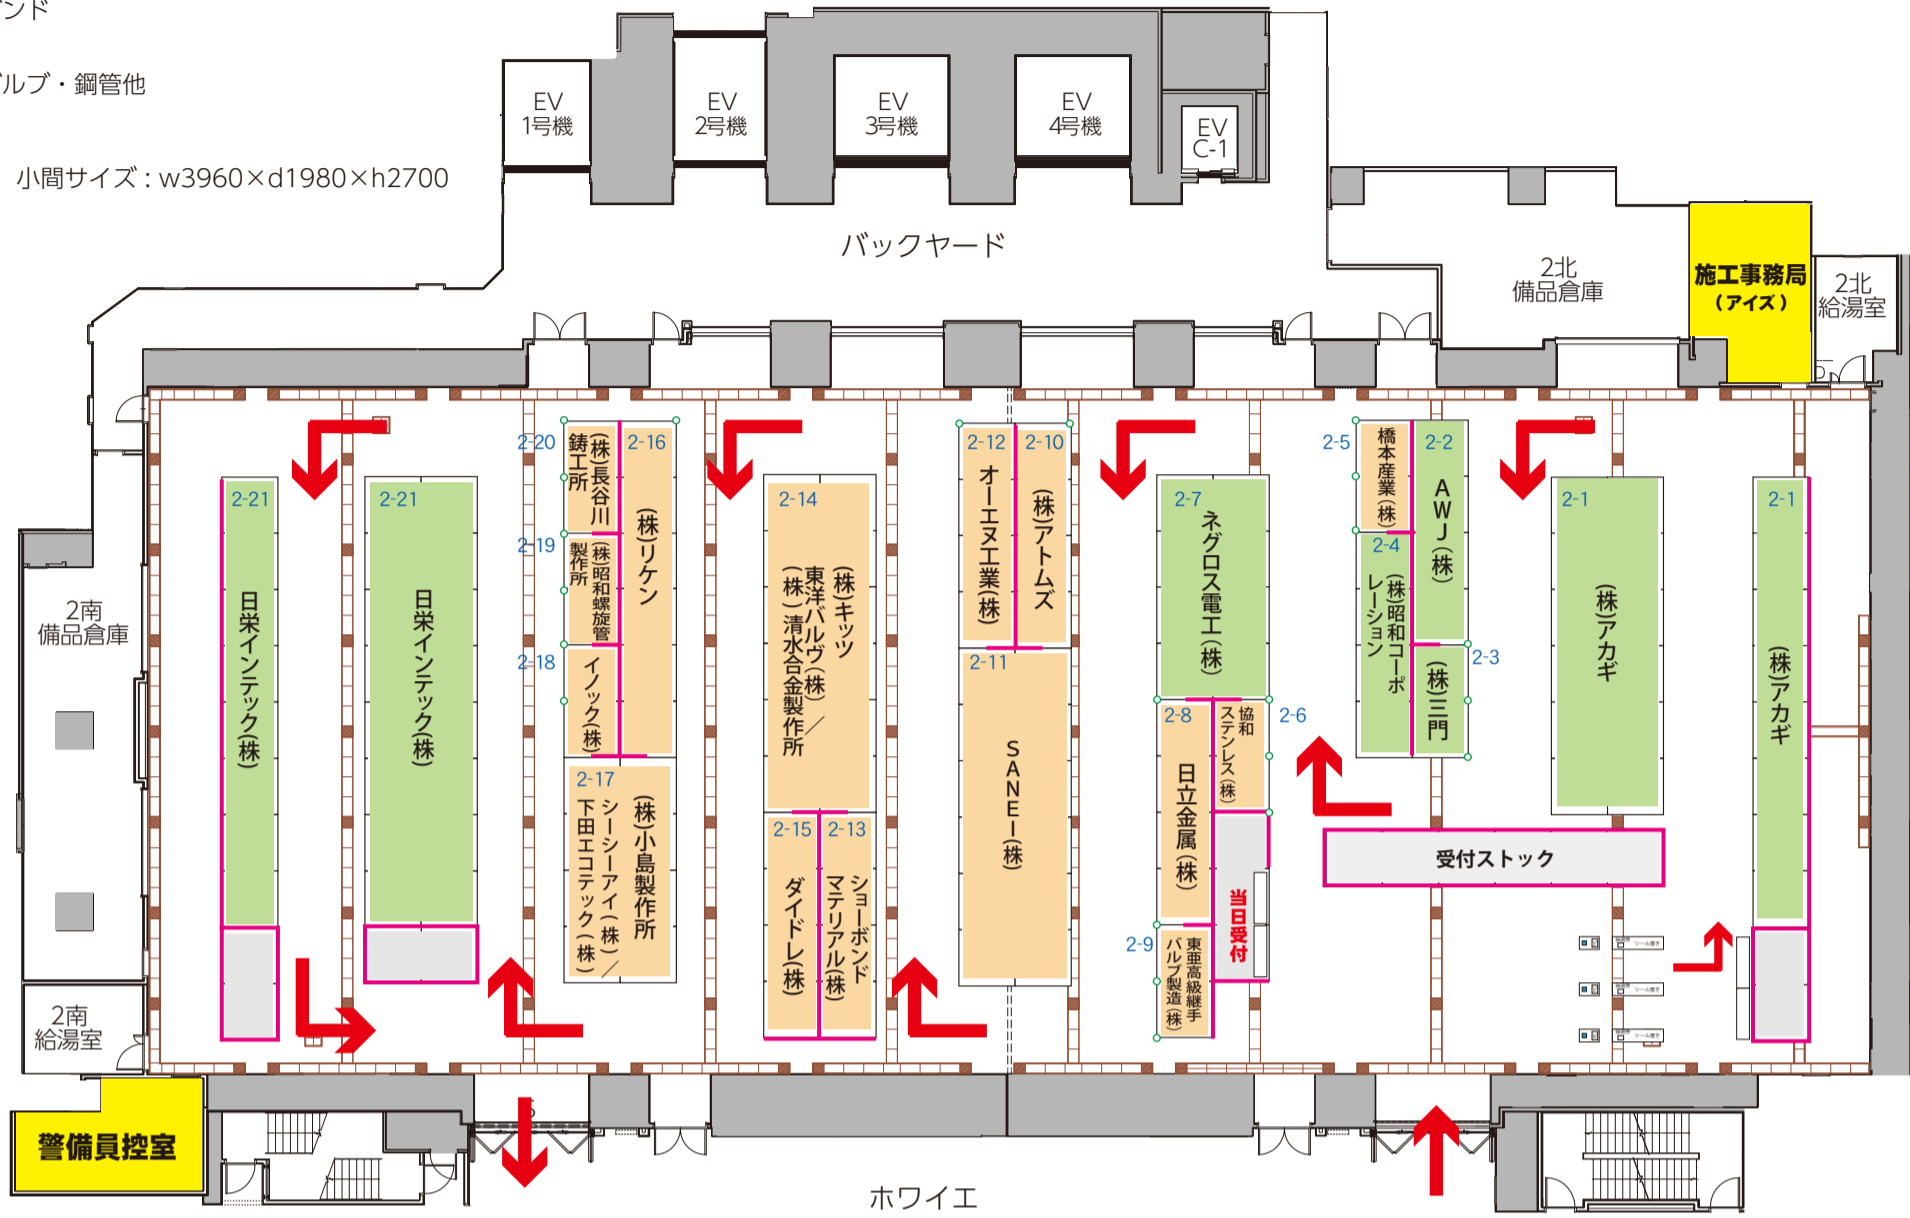

第53回 管工機材・設備総合展 会場レイアウト

東京都立産業貿易センター浜松町館 - 2F

■ バンド

■ バルブ・鋼管他

□ 小間サイズ:w3960×d1980×h2700

東京都立産業貿易センター浜松町館 - 3F

■ バルブ・鋼管他

□ 小間サイズ:w3960×d1980×h2700

第53回 管工機材・設備総合展 会場レイアウト

東京都立産業貿易センター浜松町館 - 4F

ポンプ・空調・給湯

衛生器具・水栓・給排水金具

小間サイズ: w3960×d1980×h2700

東京都立産業貿易センター浜松町館 - 5F

化成品・埋設商品他

工具・他

ソフト関連

小間サイズ: w3960×d1980×h2700