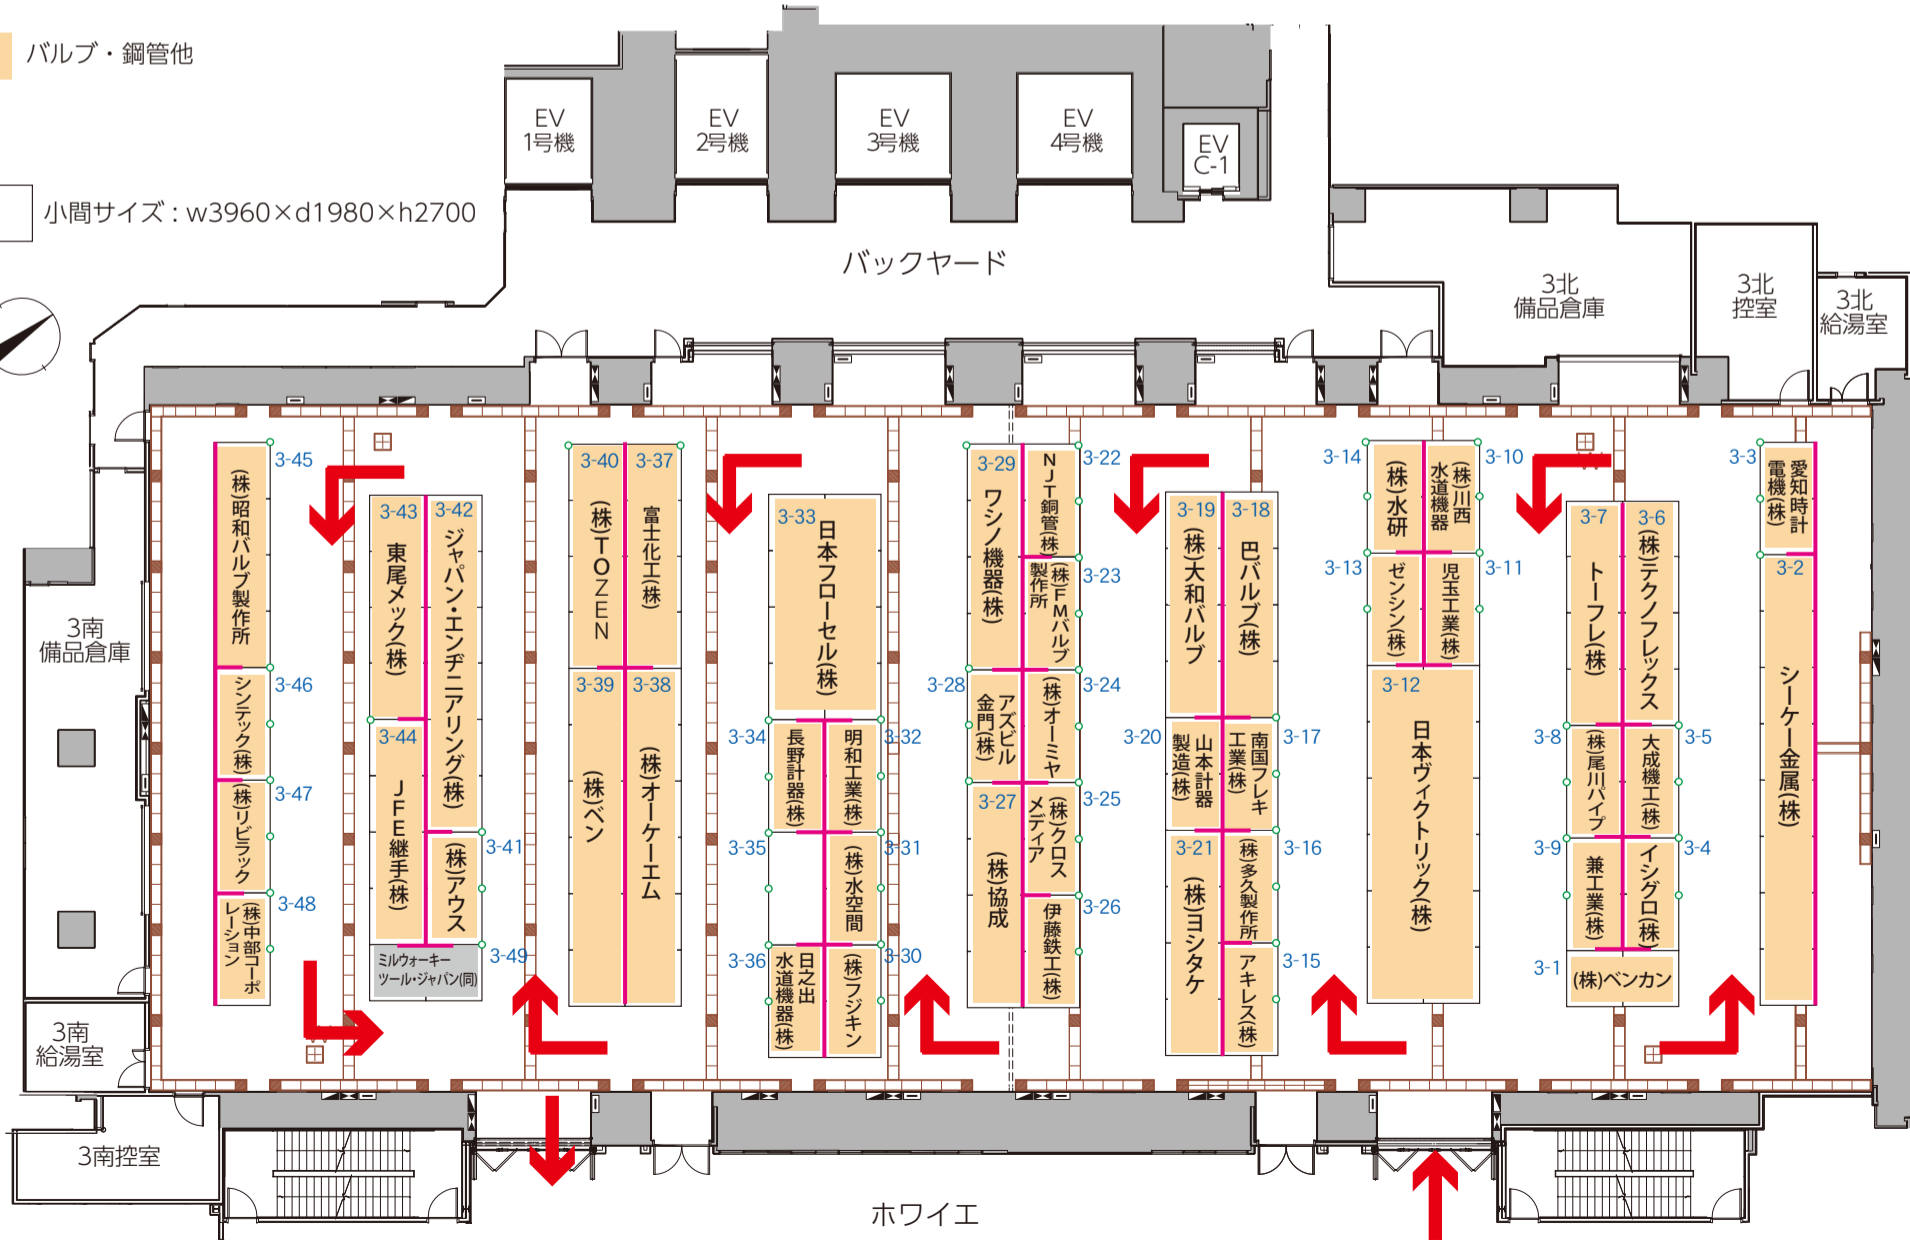

第53回 管工機材・設備総合展 会場レイアウト

東京都立産業貿易センター浜松町館 - 2F

■ バンド

■ バルブ・鋼管他

□ 小間サイズ:w3960×d1980×h2700

東京都立産業貿易センター浜松町館 - 3F

■ バルブ・鋼管他

□ 小間サイズ:w3960×d1980×h2700

第53回 管工機材・設備総合展 会場レイアウト

東京都立産業貿易センター浜松町館 - 4F

ポンプ・空調・給湯

衛生器具・水栓・給排水金具

小間サイズ: w3960×d1980×h2700

東京都立産業貿易センター浜松町館 - 5F

化成品・埋設商品他

工具・他

ソフト関連

小間サイズ: w3960×d1980×h2700