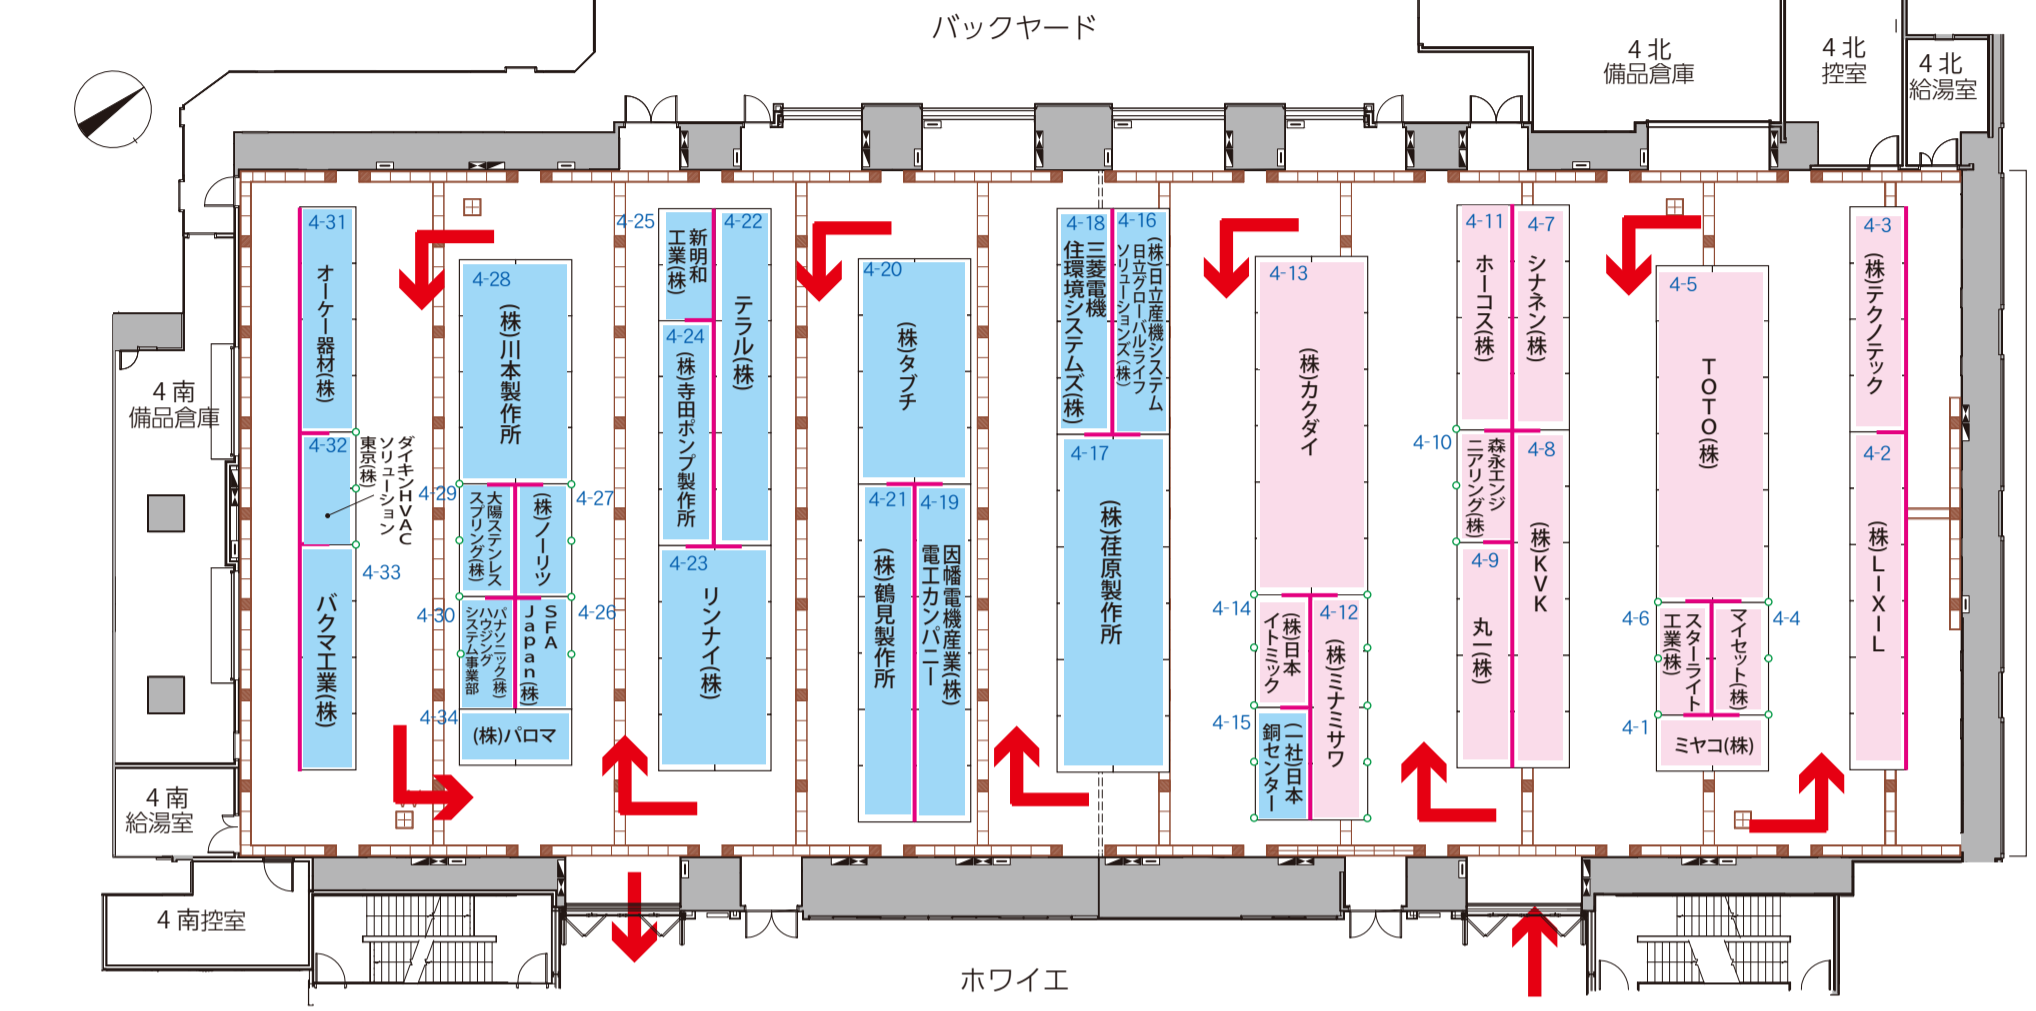

第53回 管工機材・設備総合展 会場レイアウト

東京都立産業貿易センター浜松町館 - 2F

■ バンド

■ バルブ・鋼管他

□ 小間サイズ:w3960×d1980×h2700

東京都立産業貿易センター浜松町館 - 3F

■ バルブ・鋼管他

□ 小間サイズ:w3960×d1980×h2700

第53回 管工機材・設備総合展 会場レイアウト

東京都立産業貿易センター浜松町館 - 4F

ポンプ・空調・給湯

衛生器具・水栓・給排水金具

小間サイズ: w3960×d1980×h2700

東京都立産業貿易センター浜松町館 - 5F

化成品・埋設商品他

工具・他

ソフト関連

小間サイズ: w3960×d1980×h2700