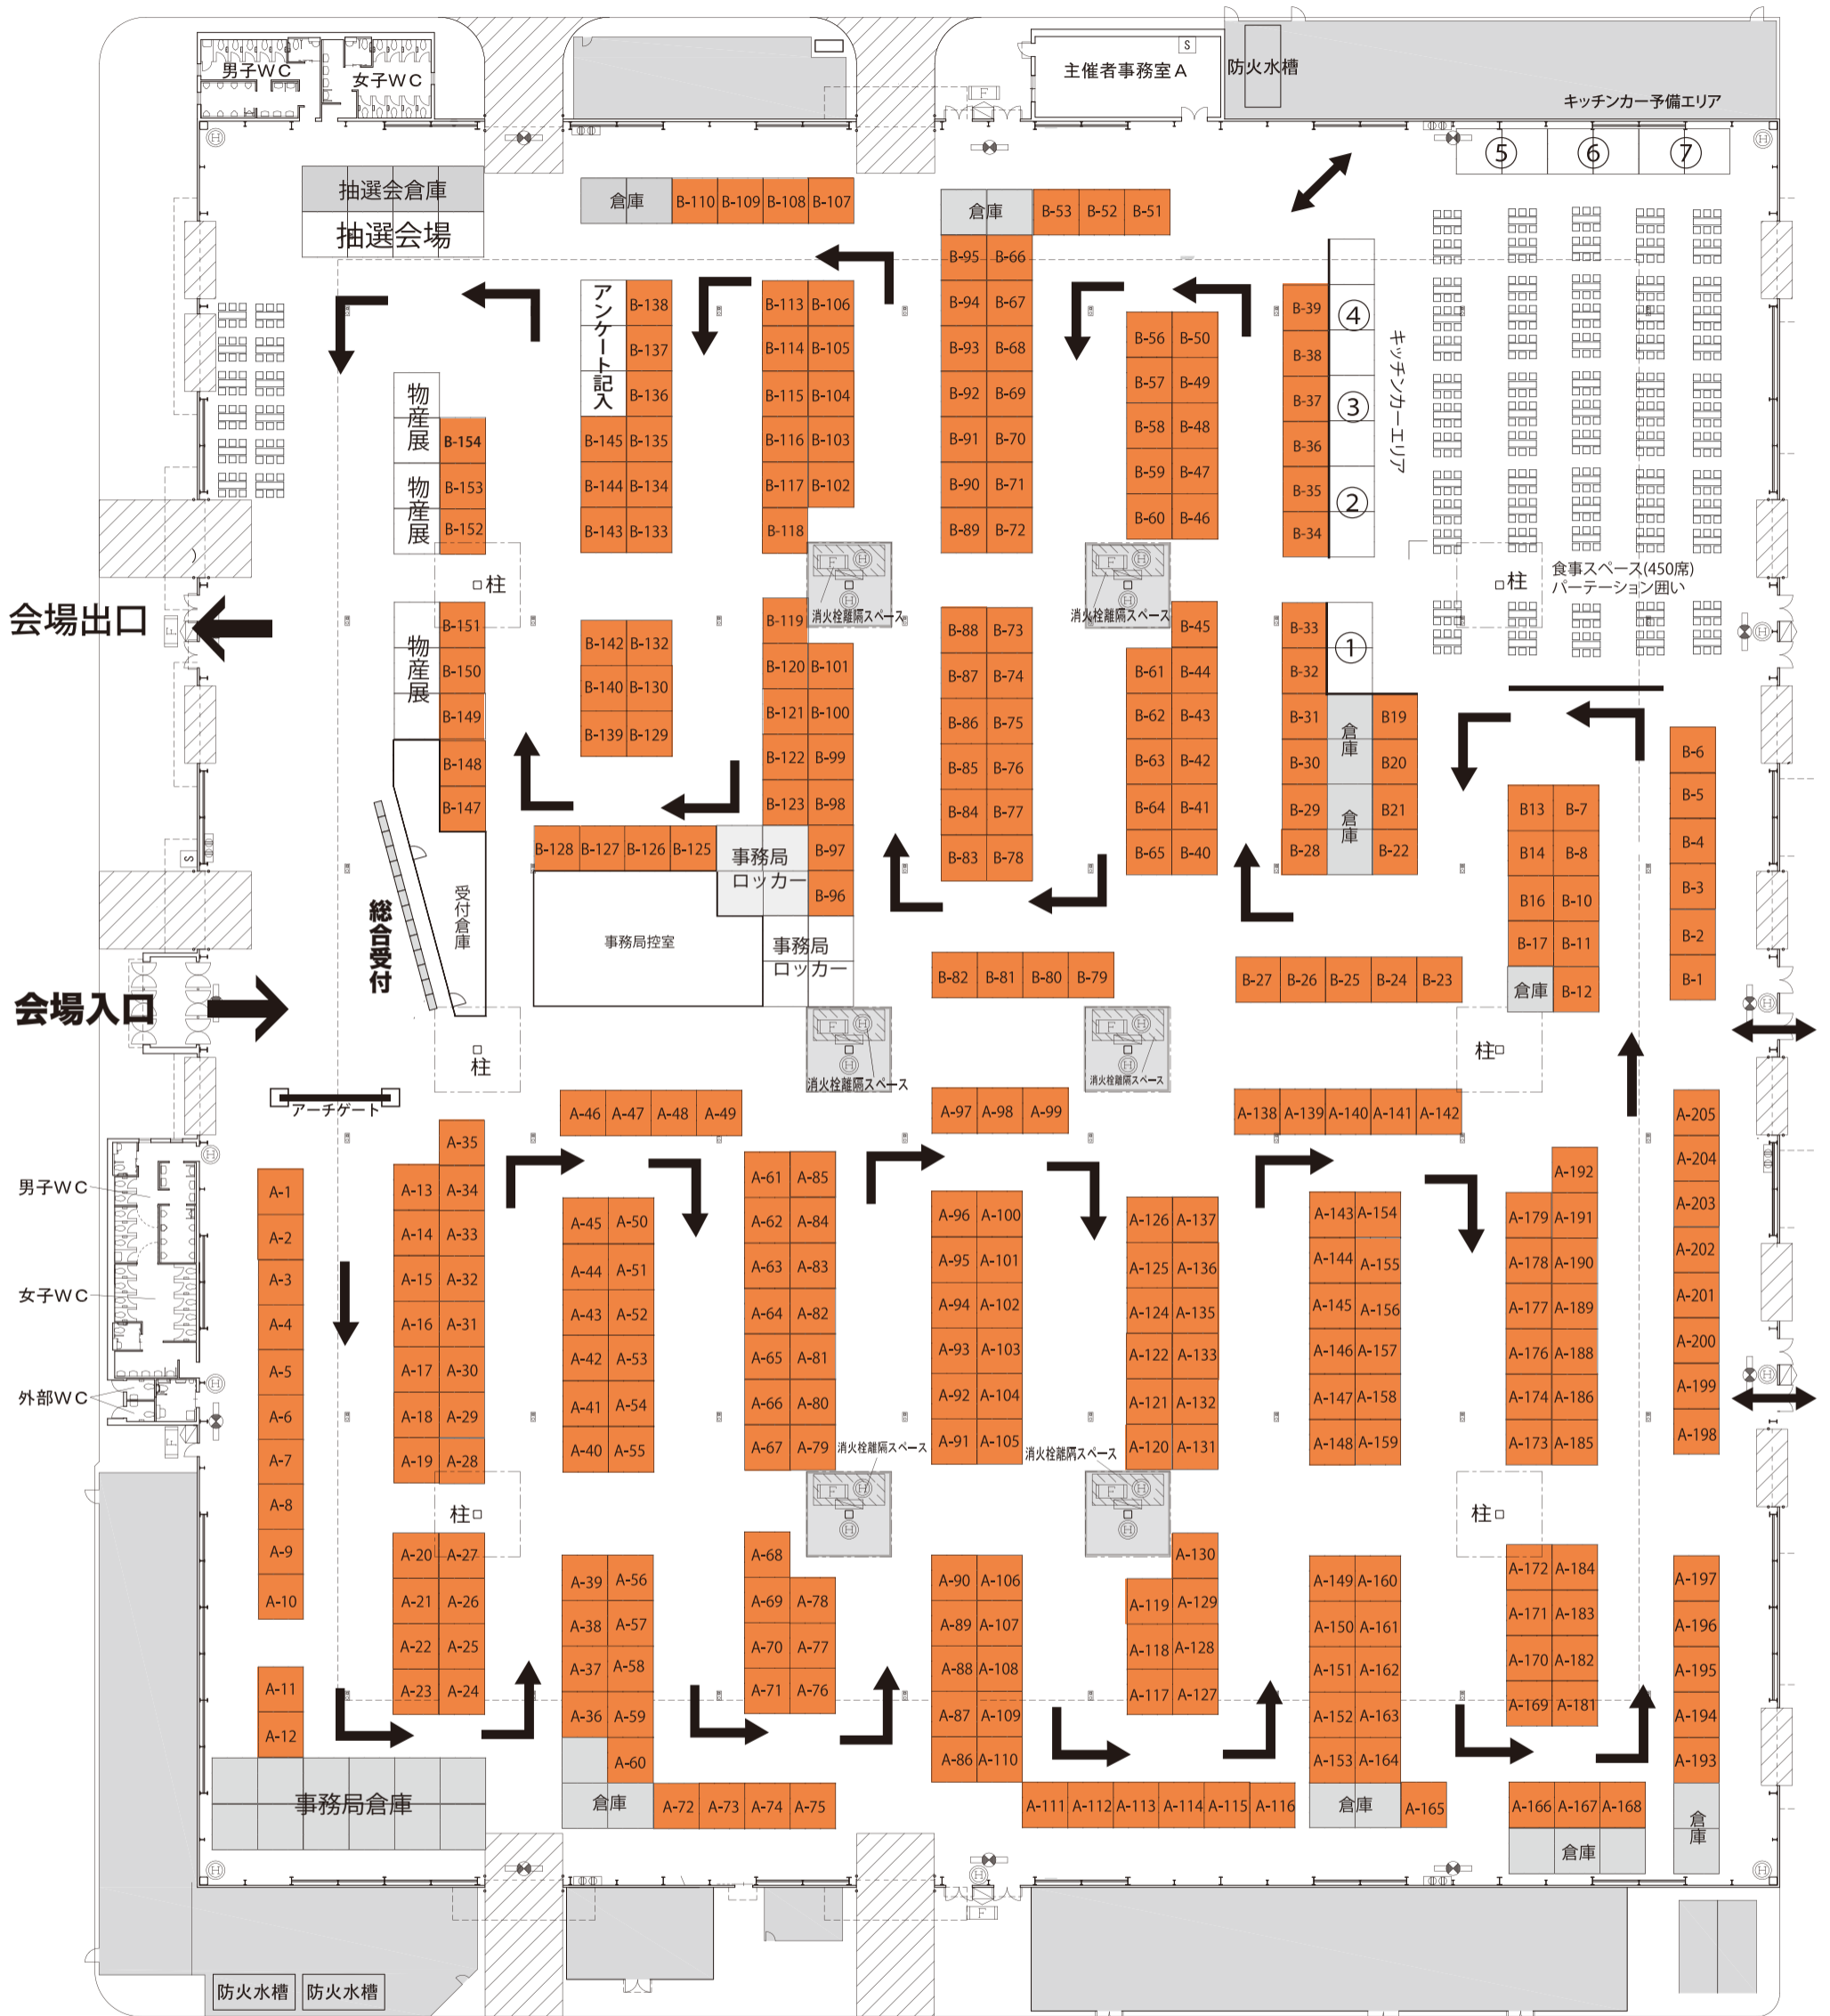

第51回管工機材・設備総合展 小間申込状況

2019.02.18

青海展示棟 Aホール

※小間配置については変更になる場合もありますので、あらかじめご承知おき願います。

※観覧方法については回廊式で順路を設定します。

総小間数：343小間

小間サイズ：w2970×d2970×h2700

仕 様：システムパネル／h300パラペット／小間仕切り壁：d1980