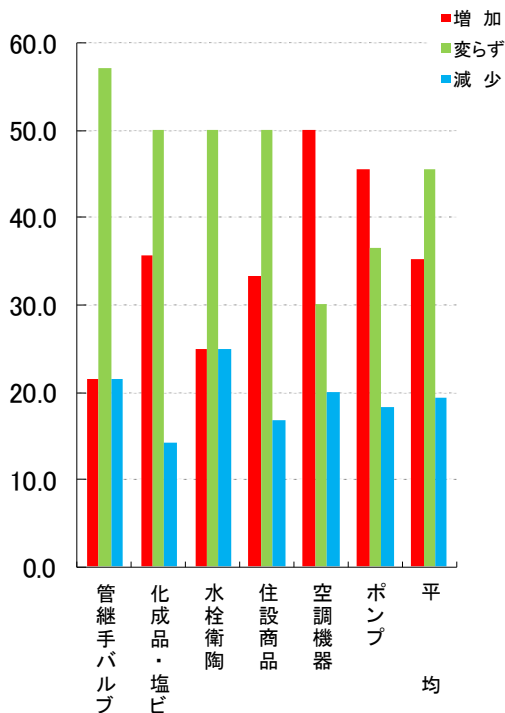

(2021年7月)

流通委員会
回収率 60.0%

1. 7月の売上高(前年同月比)

2. 7月の粗利益額(前年同月比)

3. 7月の販売価格(前月比)

4. 7月の在庫増減状況(前月比)

5. 6月に比べて7月の資金繰りは

6. 7月の全般的な景気状況は

7. 景況全般推移

5段階の景況調査(全体的に好況、部分的に好況、普通、部分的に悪い、全体的に悪い)を3段階に集約(好況、普通、悪い)して傾向を捉えやすくしたもの。

8. 7月の回収条件(前月比)

9. 7月の支払条件(前月比)

8月の景気動向

(2021年8月)

流通委員会
回収率 68.0%

1. 8月の売上高(前年同月比)