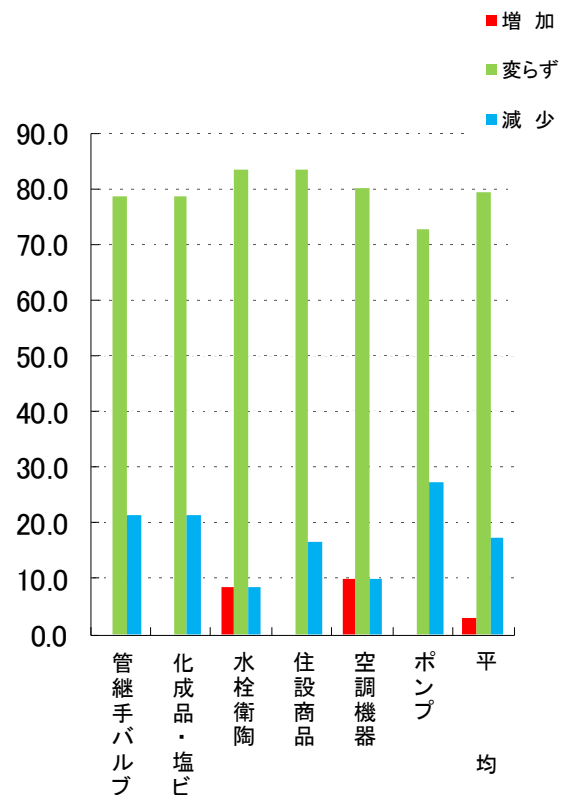

(2021年7月)

流通委員会
回収率 60.0%

1. 7月の売上高(前年同月比)

2. 7月の粗利益額(前年同月比)

3. 7月の販売価格(前月比)

4. 7月の在庫増減状況(前月比)

5. 6月に比べて7月の資金繰りは

6. 7月の全般的な景気状況は

7. 景況全般推移

5段階の景況調査(全体的に好況、部分的に好況、普通、部分的に悪い、全体的に悪い)を3段階に集約(好況、普通、悪い)して傾向を捉えやすくしたもの。

8. 7月の回収条件(前月比)

9. 7月の支払条件(前月比)

8月の景気動向

(2021年8月)

流通委員会
回収率 68.0%

1. 8月の売上高(前年同月比)