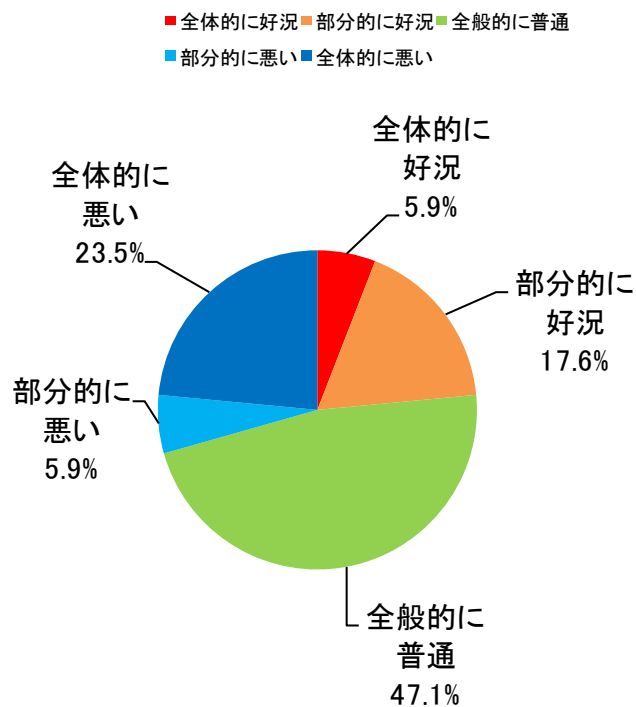

7. 景況全般推移

5段階の景況調査(全体的に好況、部分的に好況、普通、部分的に悪い、全体的に悪い)を3段階に集約(好況、普通、悪い)して傾向を捉えやすくしたもの。

8. 7月の回収条件(前月比)

9. 7月の支払条件(前月比)

8月の景気動向

(2021年8月)

流通委員会
回収率 68.0%

1. 8月の売上高(前年同月比)

前年同月比金額増減率

2. 8月の粗利益額(前年同月比)

前年同月比金額増減率

3. 8月の販売価格(前月比)

4. 8月の在庫増減状況(前月比)

5. 7月に比べて8月の資金繰りは

6. 8月の全般的な景気状況は

7. 景況全般推移

5段階の景況調査(全体的に好況、部分的に好況、普通、部分的に悪い、全体的に悪い)を3段階に集約(好況、普通、悪い)して傾向を捉えやすくしたもの。

8. 8月の回収条件(前月比)

9. 8月の支払条件(前月比)

サンリオピューロランド

Sanrio
Small Gift Big Smile

重要! サンリオピューロランドのご入場方法について

ピューロランドの入場には
パスポートと来場予約が必要です。
詳しくはサンリオピューロランド
ホームページをご確認ください。

詳細はこちら▼

サンリオピューロランド 休日 パスポート特別割引券

即日～2022年1月30日(日)まで有効

	通常料金	割引料金
平日	大人(18～64才) ¥3,900 小人・シニア ¥2,800	大人 ¥3,700 小人・シニア ¥2,600

●割引券を切り離してサンリオピューロランドチケット窓口にお出し下さい。
●「休日」とは土日祝日およびサンリオピューロランドの指定する学校休日(2021/12/20～2022/1/9まで)は毎日。
●本券は1枚で5名様まで有効(2才以下のお子様は無料) ●ご利用前に営業時間をご確認ください。
●詳細は「ご利用ガイド」をご覧ください。 ●お問い合わせ先: 0476-22-1111