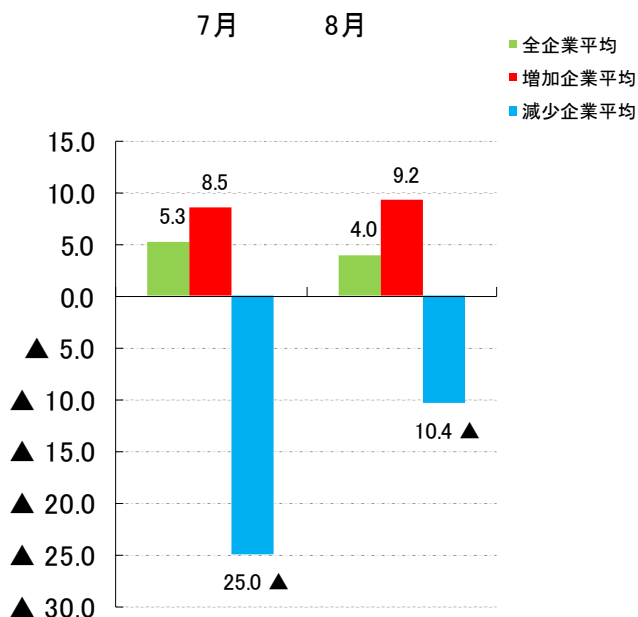

(2021年7月)

流通委員会
回収率 60.0%

1. 7月の売上高(前年同月比)

2. 7月の粗利益額(前年同月比)

3. 7月の販売価格(前月比)

4. 7月の在庫増減状況(前月比)

5. 6月に比べて7月の資金繰りは

6. 7月の全般的な景気状況は

7. 景況全般推移

5段階の景況調査(全体的に好況、部分的に好況、普通、部分的に悪い、全体的に悪い)を3段階に集約(好況、普通、悪い)して傾向を捉えやすくしたもの。

8. 7月の回収条件(前月比)

9. 7月の支払条件(前月比)

8月の景気動向

(2021年8月)

流通委員会
回収率 68.0%

1. 8月の売上高(前年同月比)

前年同月比金額増減率

2. 8月の粗利益額(前年同月比)

前年同月比金額増減率

3. 8月の販売価格(前月比)

4. 8月の在庫増減状況(前月比)

5. 7月に比べて8月の資金繰りは

6. 8月の全般的な景気状況は

7. 景況全般推移

5段階の景況調査(全体的に好況、部分的に好況、普通、部分的に悪い、全体的に悪い)を3段階に集約(好況、普通、悪い)して傾向を捉えやすくしたもの。

8. 8月の回収条件(前月比)

9. 8月の支払条件(前月比)

サンリオピューロランド

Sanrio
Small Gift Big Smile

重要! サンリオピューロランドのご入場方法について

ピューロランドの入場には
パスポートと来場予約が必要です。
詳しくはサンリオピューロランド
ホームページをご確認ください。