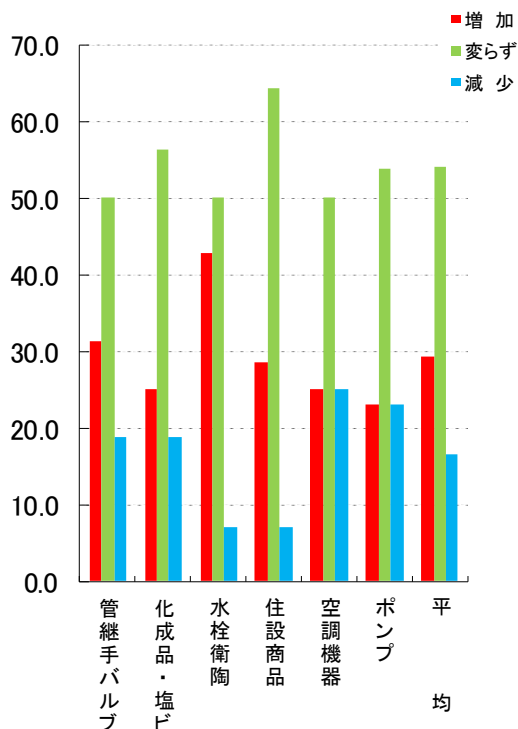

(2021年7月)

流通委員会
回収率 60.0%

1. 7月の売上高(前年同月比)

2. 7月の粗利益額(前年同月比)

3. 7月の販売価格(前月比)

4. 7月の在庫増減状況(前月比)

5. 6月に比べて7月の資金繰りは

6. 7月の全般的な景気状況は

7. 景況全般推移

5段階の景況調査(全体的に好況、部分的に好況、普通、部分的に悪い、全体的に悪い)を3段階に集約(好況、普通、悪い)して傾向を捉えやすくしたもの。

8. 7月の回収条件(前月比)

9. 7月の支払条件(前月比)

8月の景気動向

(2021年8月)

流通委員会
回収率 68.0%

1. 8月の売上高(前年同月比)

前年同月比金額増減率

2. 8月の粗利益額(前年同月比)

前年同月比金額増減率

3. 8月の販売価格(前月比)

4. 8月の在庫増減状況(前月比)

5. 7月に比べて8月の資金繰りは

6. 8月の全般的な景気状況は

7. 景況全般推移

5段階の景況調査(全体的に好況、部分的に好況、普通、部分的に悪い、全体的に悪い)を3段階に集約(好況、普通、悪い)して傾向を捉えやすくしたもの。

8. 8月の回収条件(前月比)

9. 8月の支払条件(前月比)

サンリオピューロランド

Sanrio
Small Gift Big Smile

重要! サンリオピューロランドのご入場方法について

ピューロランドの入場には
パスポートと来場予約が必要です。
詳しくはサンリオピューロランド
ホームページをご確認ください。