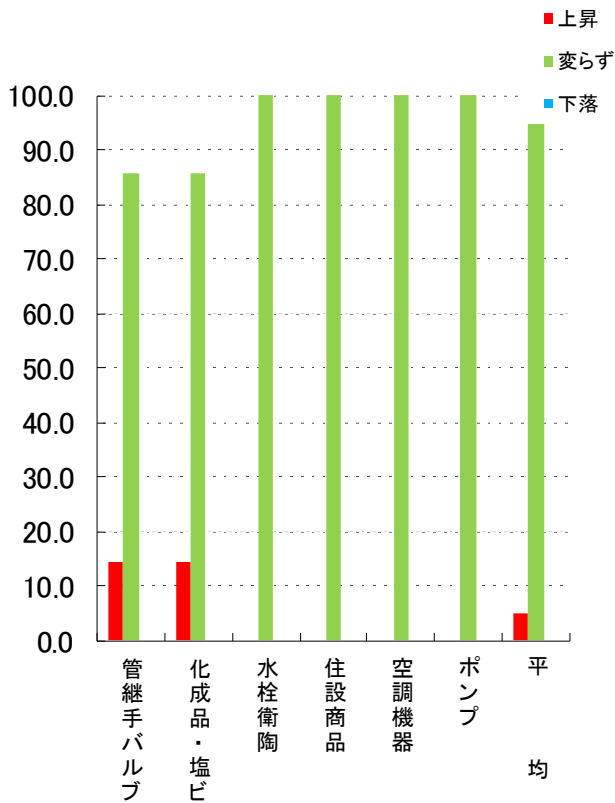

(2021年7月)

流通委員会
回収率 60.0%

1. 7月の売上高(前年同月比)

2. 7月の粗利益額(前年同月比)

3. 7月の販売価格(前月比)

4. 7月の在庫増減状況(前月比)

5. 6月に比べて7月の資金繰りは

6. 7月の全般的な景気状況は

7. 景況全般推移

5段階の景況調査(全体的に好況、部分的に好況、普通、部分的に悪い、全体的に悪い)を3段階に集約(好況、普通、悪い)して傾向を捉えやすくしたもの。

8. 7月の回収条件(前月比)

9. 7月の支払条件(前月比)

8月の景気動向

(2021年8月)

流通委員会
回収率 68.0%

1. 8月の売上高(前年同月比)