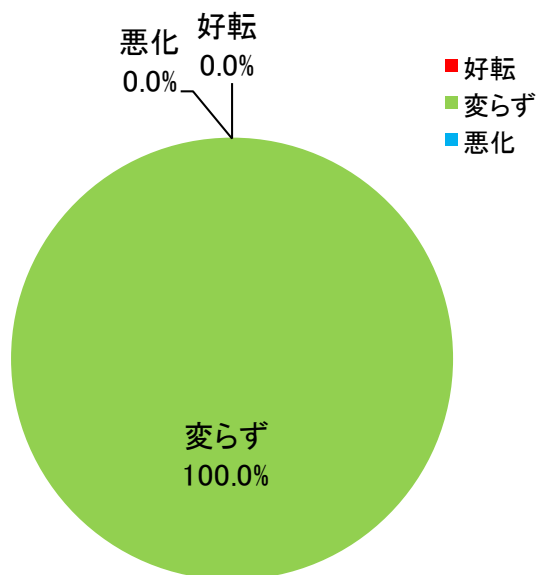

(2021年7月)

流通委員会
回収率 60.0%

1. 7月の売上高(前年同月比)

2. 7月の粗利益額(前年同月比)

3. 7月の販売価格(前月比)

4. 7月の在庫増減状況(前月比)

5. 6月に比べて7月の資金繰りは

6. 7月の全般的な景気状況は

7. 景況全般推移

5段階の景況調査(全体的に好況、部分的に好況、普通、部分的に悪い、全体的に悪い)を3段階に集約(好況、普通、悪い)して傾向を捉えやすくしたもの。

8. 7月の回収条件(前月比)

9. 7月の支払条件(前月比)

8月の景気動向

(2021年8月)

流通委員会
回収率 68.0%

1. 8月の売上高(前年同月比)