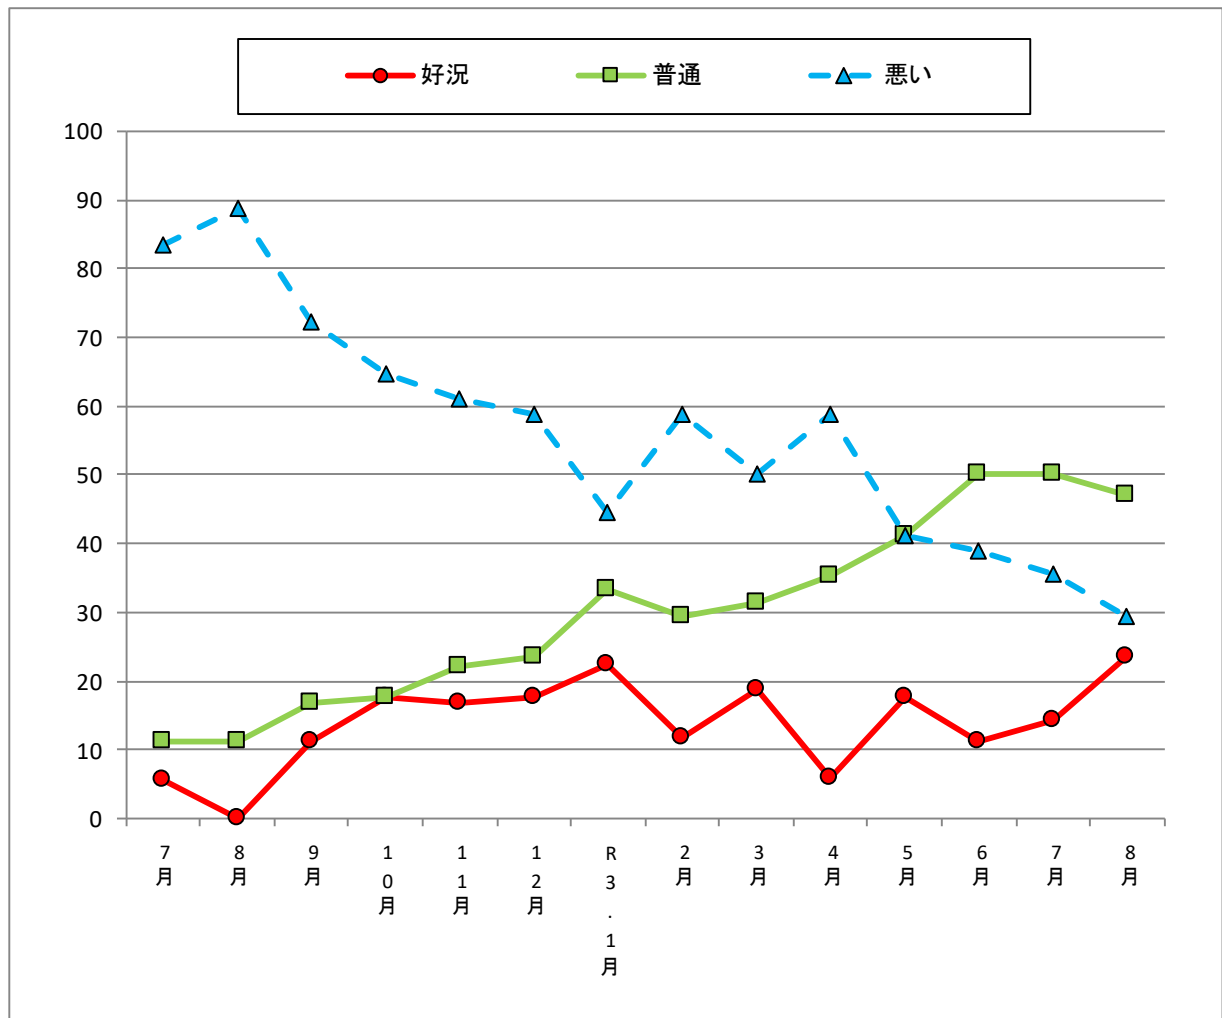

7. 景況全般推移

5段階の景況調査(全体的に好況、部分的に好況、普通、部分的に悪い、全体的に悪い)を3段階に集約(好況、普通、悪い)して傾向を捉えやすくしたもの。

8. 7月の回収条件(前月比)

9. 7月の支払条件(前月比)

8月の景気動向

(2021年8月)

流通委員会
回収率 68.0%

1. 8月の売上高(前年同月比)

前年同月比金額増減率

2. 8月の粗利益額(前年同月比)

前年同月比金額増減率

3. 8月の販売価格(前月比)

4. 8月の在庫増減状況(前月比)

5. 7月に比べて8月の資金繰りは

6. 8月の全般的な景気状況は

7. 景況全般推移

5段階の景況調査(全体的に好況、部分的に好況、普通、部分的に悪い、全体的に悪い)を3段階に集約(好況、普通、悪い)して傾向を捉えやすくしたもの。

8. 8月の回収条件(前月比)

9. 8月の支払条件(前月比)

サンリオピューロランド

Sanrio
Small Gift Big Smile

重要! サンリオピューロランドのご入場方法について

ピューロランドの入場には
パスポートと来場予約が必要です。
詳しくはサンリオピューロランド
ホームページをご確認ください。