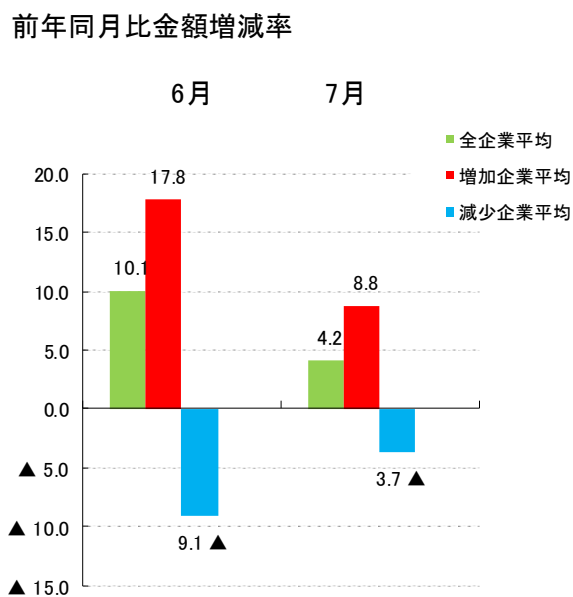

賛助会員 新規加入

〒101-8605

東京都千代田区神田紺屋町34

代表者 代表取締役 長澤 清志 様

TEL: 03-3251-0651

FAX: 03-3251-0646

※今月は7月（P.3~5）・8月（P.6~8）2か月分の景気動向を掲載しています。

7月の景気動向

(2021年7月)

流通委員会
回収率 60.0%

1. 7月の売上高(前年同月比)

2. 7月の粗利益額(前年同月比)

3. 7月の販売価格(前月比)

4. 7月の在庫増減状況(前月比)

5. 6月に比べて7月の資金繰りは

6. 7月の全般的な景気状況は

7. 景況全般推移

5段階の景況調査(全体的に好況、部分的に好況、普通、部分的に悪い、全体的に悪い)を3段階に集約(好況、普通、悪い)して傾向を捉えやすくしたもの。

8. 7月の回収条件(前月比)

9. 7月の支払条件(前月比)

8月の景気動向

(2021年8月)

流通委員会
回収率 68.0%

1. 8月の売上高(前年同月比)