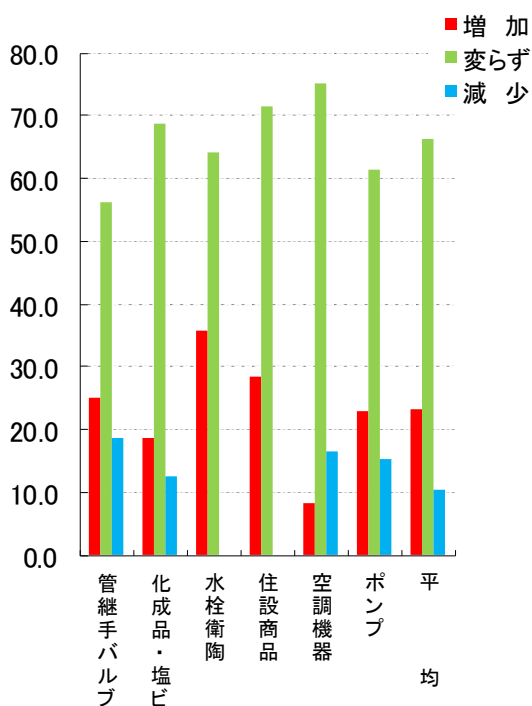

(2021年7月)

流通委員会
回収率 60.0%

1. 7月の売上高(前年同月比)

2. 7月の粗利益額(前年同月比)

3. 7月の販売価格(前月比)

4. 7月の在庫増減状況(前月比)

5. 6月に比べて7月の資金繰りは

6. 7月の全般的な景気状況は

7. 景況全般推移

5段階の景況調査(全体的に好況、部分的に好況、普通、部分的に悪い、全体的に悪い)を3段階に集約(好況、普通、悪い)して傾向を捉えやすくしたもの。

8. 7月の回収条件(前月比)

9. 7月の支払条件(前月比)

8月の景気動向

(2021年8月)

流通委員会
回収率 68.0%

1. 8月の売上高(前年同月比)

前年同月比金額増減率

2. 8月の粗利益額(前年同月比)

前年同月比金額増減率

3. 8月の販売価格(前月比)

4. 8月の在庫増減状況(前月比)

5. 7月に比べて8月の資金繰りは

6. 8月の全般的な景気状況は

7. 景況全般推移

5段階の景況調査(全体的に好況、部分的に好況、普通、部分的に悪い、全体的に悪い)を3段階に集約(好況、普通、悪い)して傾向を捉えやすくしたもの。

8. 8月の回収条件(前月比)

9. 8月の支払条件(前月比)

サンリオピューロランド

Sanrio
Small Gift Big Smile

重要! サンリオピューロランドのご入場方法について

ピューロランドの入場には
パスポートと来場予約が必要です。
詳しくはサンリオピューロランド
ホームページをご確認ください。