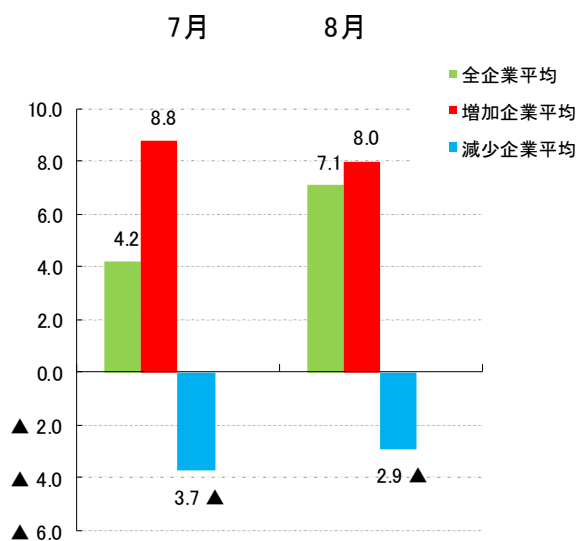

(2021年7月)

流通委員会
回収率 60.0%

1. 7月の売上高(前年同月比)

2. 7月の粗利益額(前年同月比)

3. 7月の販売価格(前月比)

4. 7月の在庫増減状況(前月比)

5. 6月に比べて7月の資金繰りは

6. 7月の全般的な景気状況は

7. 景況全般推移

5段階の景況調査(全体的に好況、部分的に好況、普通、部分的に悪い、全体的に悪い)を3段階に集約(好況、普通、悪い)して傾向を捉えやすくしたもの。

8. 7月の回収条件(前月比)

9. 7月の支払条件(前月比)

8月の景気動向

(2021年8月)

流通委員会
回収率 68.0%

1. 8月の売上高(前年同月比)

前年同月比金額増減率

2. 8月の粗利益額(前年同月比)

前年同月比金額増減率

3. 8月の販売価格(前月比)

4. 8月の在庫増減状況(前月比)

5. 7月に比べて8月の資金繰りは

6. 8月の全般的な景気状況は

7. 景況全般推移

5段階の景況調査(全体的に好況、部分的に好況、普通、部分的に悪い、全体的に悪い)を3段階に集約(好況、普通、悪い)して傾向を捉えやすくしたもの。

8. 8月の回収条件(前月比)

9. 8月の支払条件(前月比)

サンリオピューロランド

Sanrio
Small Gift Big Smile

重要! サンリオピューロランドのご入場方法について

ピューロランドの入場には
パスポートと来場予約が必要です。
詳しくはサンリオピューロランド
ホームページをご確認ください。