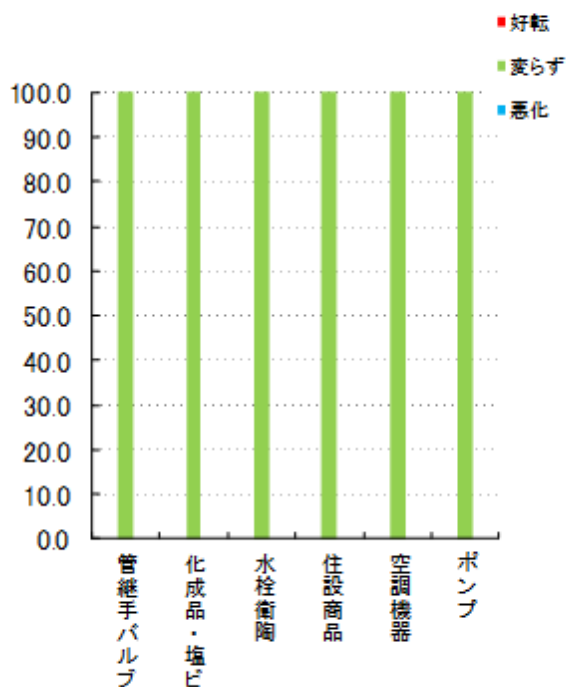

(2021年7月)

流通委員会
回収率 60.0%

1. 7月の売上高(前年同月比)

2. 7月の粗利益額(前年同月比)

3. 7月の販売価格(前月比)

4. 7月の在庫増減状況(前月比)

5. 6月に比べて7月の資金繰りは

6. 7月の全般的な景気状況は

7. 景況全般推移

5段階の景況調査(全体的に好況、部分的に好況、普通、部分的に悪い、全体的に悪い)を3段階に集約(好況、普通、悪い)して傾向を捉えやすくしたもの。

8. 7月の回収条件(前月比)

9. 7月の支払条件(前月比)

8月の景気動向

(2021年8月)

流通委員会
回収率 68.0%

1. 8月の売上高(前年同月比)