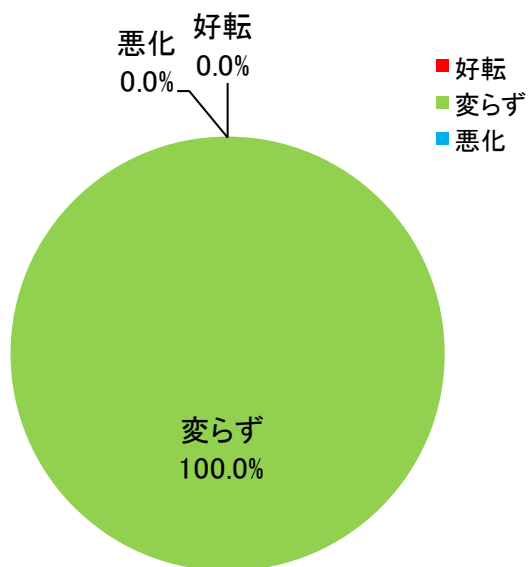

7. 景況全般推移

5段階の景況調査(全体的に好況、部分的に好況、普通、部分的に悪い、全体的に悪い)を3段階に集約(好況、普通、悪い)して傾向を捉えやすくしたもの。

8. 7月の回収条件(前月比)

9. 7月の支払条件(前月比)

8月の景気動向

(2021年8月)

流通委員会
回収率 68.0%

1. 8月の売上高(前年同月比)

前年同月比金額増減率

2. 8月の粗利益額(前年同月比)

前年同月比金額増減率

3. 8月の販売価格(前月比)

4. 8月の在庫増減状況(前月比)

5. 7月に比べて8月の資金繰りは

6. 8月の全般的な景気状況は

7. 景況全般推移

5段階の景況調査(全体的に好況、部分的に好況、普通、部分的に悪い、全体的に悪い)を3段階に集約(好況、普通、悪い)して傾向を捉えやすくしたもの。

8. 8月の回収条件(前月比)

9. 8月の支払条件(前月比)

サンリオピューロランド

Sanrio
Small Gift Big Smile

重要! サンリオピューロランドのご入場方法について

ピューロランドの入場には
パスポートと来場予約が必要です。
詳しくはサンリオピューロランド
ホームページをご確認ください。