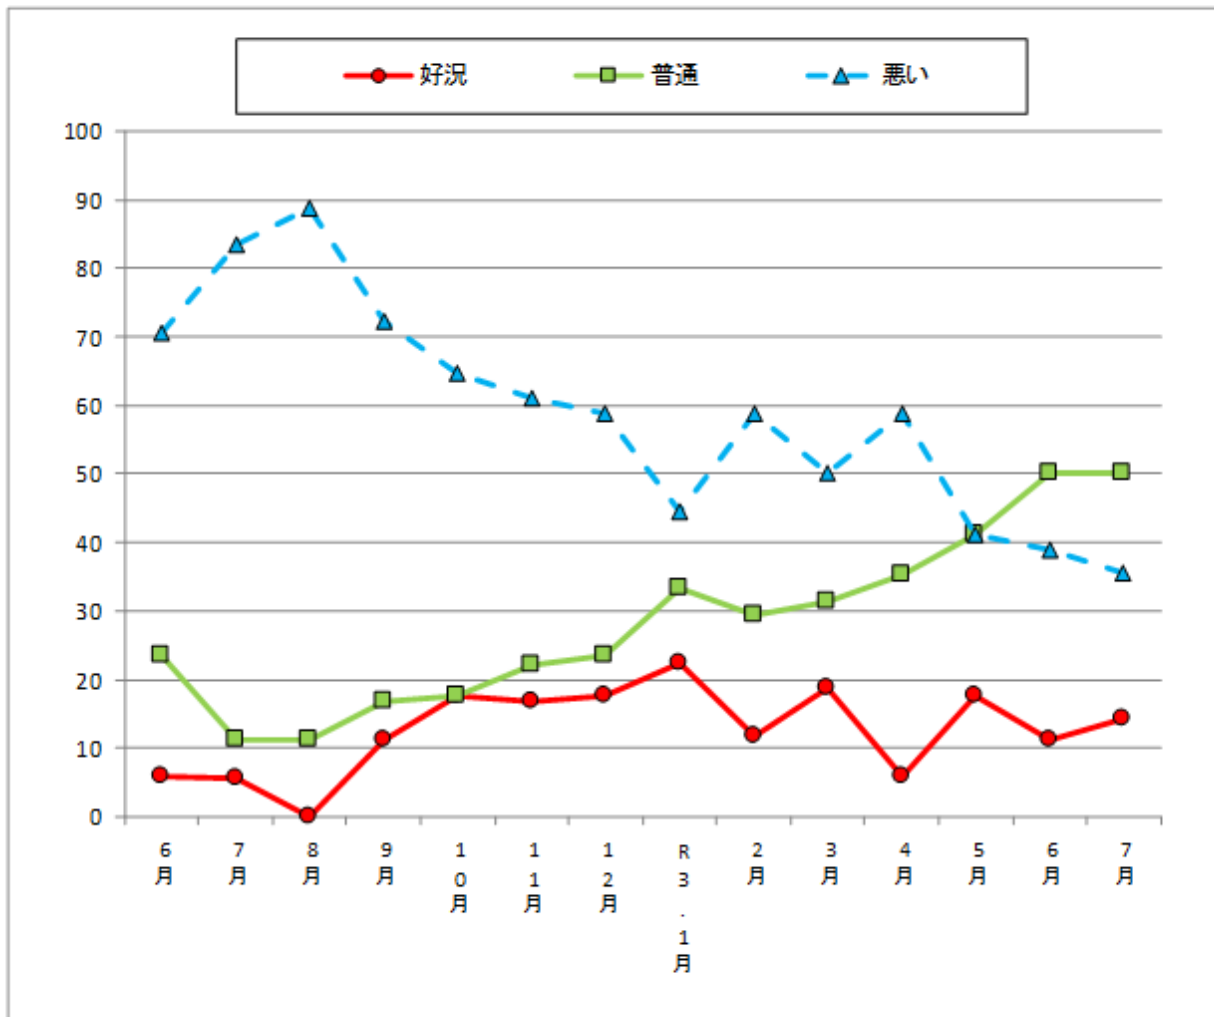

(2021年7月)

流通委員会
回収率 60.0%

1. 7月の売上高(前年同月比)

2. 7月の粗利益額(前年同月比)

3. 7月の販売価格(前月比)

4. 7月の在庫増減状況(前月比)

5. 6月に比べて7月の資金繰りは

6. 7月の全般的な景気状況は

7. 景況全般推移

5段階の景況調査(全体的に好況、部分的に好況、普通、部分的に悪い、全体的に悪い)を3段階に集約(好況、普通、悪い)して傾向を捉えやすくしたもの。

8. 7月の回収条件(前月比)

9. 7月の支払条件(前月比)

8月の景気動向

(2021年8月)

流通委員会
回収率 68.0%

1. 8月の売上高(前年同月比)