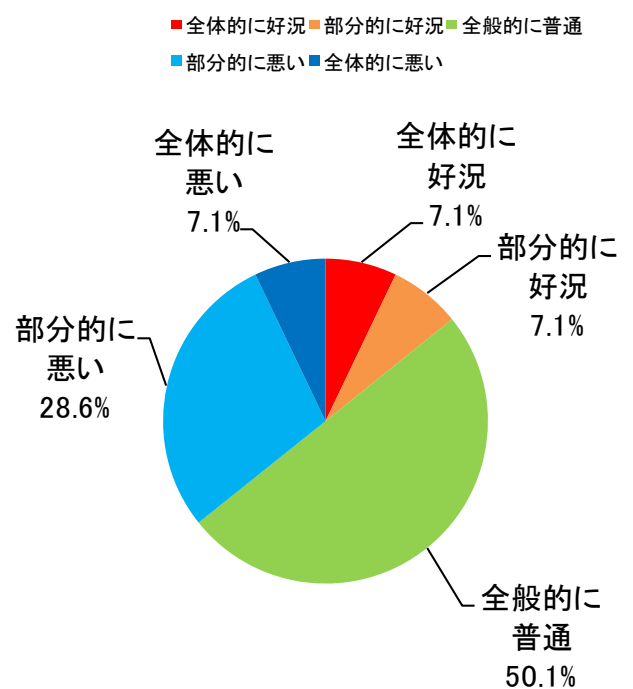

(2021年7月)

流通委員会
回収率 60.0%

1. 7月の売上高(前年同月比)

2. 7月の粗利益額(前年同月比)

3. 7月の販売価格(前月比)

4. 7月の在庫増減状況(前月比)

5. 6月に比べて7月の資金繰りは

6. 7月の全般的な景気状況は

7. 景況全般推移

5段階の景況調査(全体的に好況、部分的に好況、普通、部分的に悪い、全体的に悪い)を3段階に集約(好況、普通、悪い)して傾向を捉えやすくしたもの。

8. 7月の回収条件(前月比)

9. 7月の支払条件(前月比)

8月の景気動向

(2021年8月)

流通委員会
回収率 68.0%

1. 8月の売上高(前年同月比)