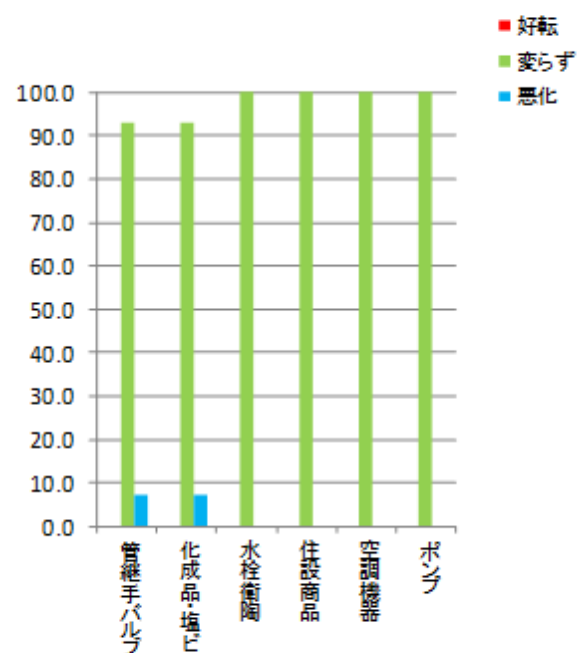

(2021年7月)

流通委員会
回収率 60.0%

1. 7月の売上高(前年同月比)

2. 7月の粗利益額(前年同月比)

3. 7月の販売価格(前月比)

4. 7月の在庫増減状況(前月比)

5. 6月に比べて7月の資金繰りは

6. 7月の全般的な景気状況は

7. 景況全般推移

5段階の景況調査(全体的に好況、部分的に好況、普通、部分的に悪い、全体的に悪い)を3段階に集約(好況、普通、悪い)して傾向を捉えやすくしたもの。

8. 7月の回収条件(前月比)

9. 7月の支払条件(前月比)

8月の景気動向

(2021年8月)

流通委員会
回収率 68.0%

1. 8月の売上高(前年同月比)

前年同月比金額増減率

2. 8月の粗利益額(前年同月比)

前年同月比金額増減率

3. 8月の販売価格(前月比)

4. 8月の在庫増減状況(前月比)

5. 7月に比べて8月の資金繰りは

6. 8月の全般的な景気状況は

7. 景況全般推移

5段階の景況調査(全体的に好況、部分的に好況、普通、部分的に悪い、全体的に悪い)を3段階に集約(好況、普通、悪い)して傾向を捉えやすくしたもの。

8. 8月の回収条件(前月比)

9. 8月の支払条件(前月比)

サンリオピューロランド

Sanrio
Small Gift Big Smile

重要! サンリオピューロランドのご入場方法について

ピューロランドの入場には
パスポートと来場予約が必要です。
詳しくはサンリオピューロランド
ホームページをご確認ください。