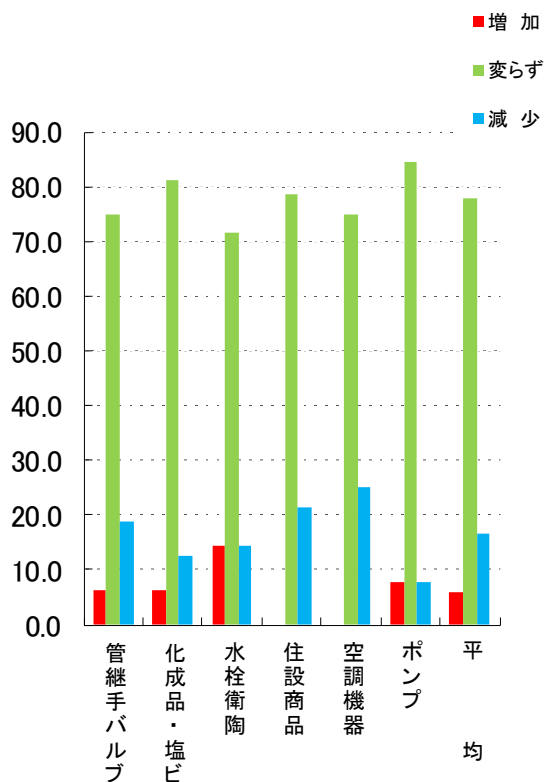

(2021年7月)

流通委員会
回収率 60.0%

1. 7月の売上高(前年同月比)

2. 7月の粗利益額(前年同月比)

3. 7月の販売価格(前月比)

4. 7月の在庫増減状況(前月比)

5. 6月に比べて7月の資金繰りは

6. 7月の全般的な景気状況は

7. 景況全般推移

5段階の景況調査(全体的に好況、部分的に好況、普通、部分的に悪い、全体的に悪い)を3段階に集約(好況、普通、悪い)して傾向を捉えやすくしたもの。

8. 7月の回収条件(前月比)

9. 7月の支払条件(前月比)

8月の景気動向

(2021年8月)

流通委員会
回収率 68.0%

1. 8月の売上高(前年同月比)

前年同月比金額増減率

2. 8月の粗利益額(前年同月比)

前年同月比金額増減率

3. 8月の販売価格(前月比)

4. 8月の在庫増減状況(前月比)

5. 7月に比べて8月の資金繰りは

6. 8月の全般的な景気状況は

7. 景況全般推移

5段階の景況調査(全体的に好況、部分的に好況、普通、部分的に悪い、全体的に悪い)を3段階に集約(好況、普通、悪い)して傾向を捉えやすくしたもの。

8. 8月の回収条件(前月比)

9. 8月の支払条件(前月比)

サンリオピューロランド

Sanrio
Small Gift Big Smile

重要! サンリオピューロランドのご入場方法について

ピューロランドの入場には
パスポートと来場予約が必要です。
詳しくはサンリオピューロランド
ホームページをご確認ください。