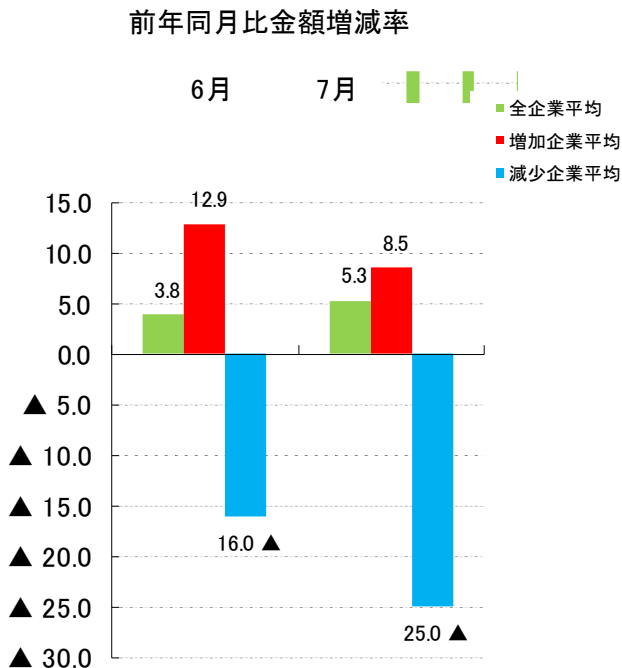

(2021年7月)

流通委員会
回収率 60.0%

1. 7月の売上高(前年同月比)

2. 7月の粗利益額(前年同月比)

3. 7月の販売価格(前月比)

4. 7月の在庫増減状況(前月比)

5. 6月に比べて7月の資金繰りは

6. 7月の全般的な景気状況は

7. 景況全般推移

5段階の景況調査(全体的に好況、部分的に好況、普通、部分的に悪い、全体的に悪い)を3段階に集約(好況、普通、悪い)して傾向を捉えやすくしたもの。

8. 7月の回収条件(前月比)

9. 7月の支払条件(前月比)

8月の景気動向

(2021年8月)

流通委員会
回収率 68.0%

1. 8月の売上高(前年同月比)