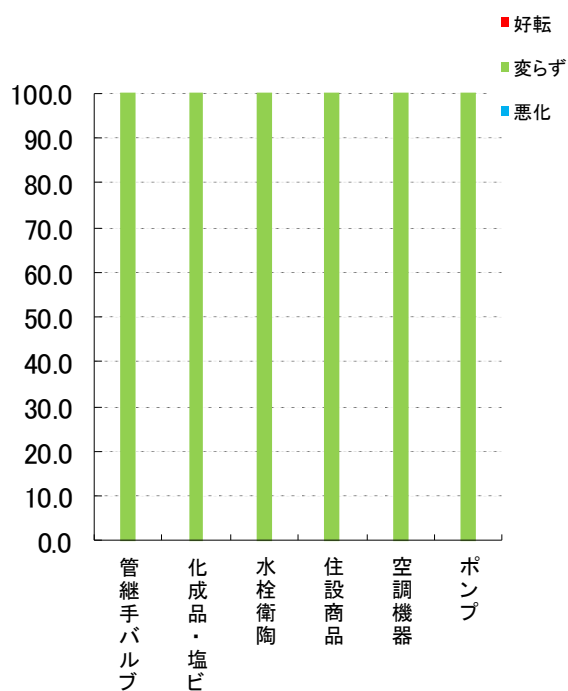

(2021年7月)

流通委員会
回収率 60.0%

1. 7月の売上高(前年同月比)

2. 7月の粗利益額(前年同月比)

3. 7月の販売価格(前月比)

4. 7月の在庫増減状況(前月比)

5. 6月に比べて7月の資金繰りは

6. 7月の全般的な景気状況は

7. 景況全般推移

5段階の景況調査(全体的に好況、部分的に好況、普通、部分的に悪い、全体的に悪い)を3段階に集約(好況、普通、悪い)して傾向を捉えやすくしたもの。

8. 7月の回収条件(前月比)

9. 7月の支払条件(前月比)

8月の景気動向

(2021年8月)

流通委員会
回収率 68.0%

1. 8月の売上高(前年同月比)

前年同月比金額増減率

2. 8月の粗利益額(前年同月比)

前年同月比金額増減率

3. 8月の販売価格(前月比)

4. 8月の在庫増減状況(前月比)

5. 7月に比べて8月の資金繰りは

6. 8月の全般的な景気状況は

7. 景況全般推移

5段階の景況調査(全体的に好況、部分的に好況、普通、部分的に悪い、全体的に悪い)を3段階に集約(好況、普通、悪い)して傾向を捉えやすくしたもの。

8. 8月の回収条件(前月比)

9. 8月の支払条件(前月比)

サンリオピューロランド

Sanrio
Small Gift Big Smile

重要! サンリオピューロランドのご入場方法について

ピューロランドの入場には
パスポートと来場予約が必要です。
詳しくはサンリオピューロランド
ホームページをご確認ください。