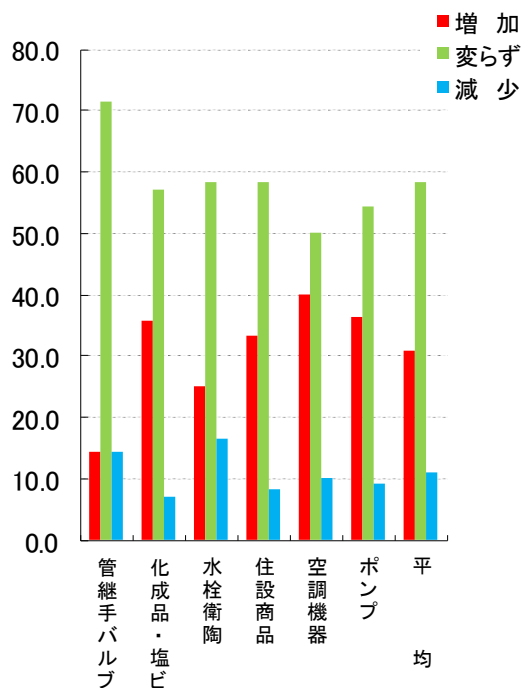

賛助会員 新規加入

〒101-8605

東京都千代田区神田紺屋町34

代表者 代表取締役 長澤 清志 様

TEL: 03-3251-0651

FAX: 03-3251-0646

※今月は7月（P.3~5）・8月（P.6~8）2か月分の景気動向を掲載しています。

7月の景気動向

(2021年7月)

流通委員会
回収率 60.0%

1. 7月の売上高(前年同月比)

2. 7月の粗利益額(前年同月比)

3. 7月の販売価格(前月比)

4. 7月の在庫増減状況(前月比)

5. 6月に比べて7月の資金繰りは

6. 7月の全般的な景気状況は

7. 景況全般推移

5段階の景況調査(全体的に好況、部分的に好況、普通、部分的に悪い、全体的に悪い)を3段階に集約(好況、普通、悪い)して傾向を捉えやすくしたもの。

8. 7月の回収条件(前月比)

9. 7月の支払条件(前月比)

8月の景気動向

(2021年8月)

流通委員会
回収率 68.0%

1. 8月の売上高(前年同月比)