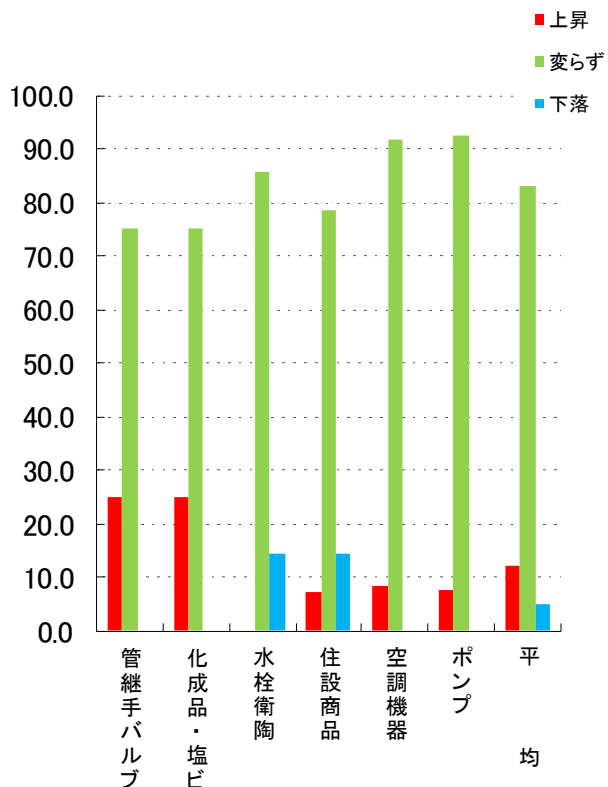

(2021年7月)

流通委員会
回収率 60.0%

1. 7月の売上高(前年同月比)

2. 7月の粗利益額(前年同月比)

3. 7月の販売価格(前月比)

4. 7月の在庫増減状況(前月比)

5. 6月に比べて7月の資金繰りは

6. 7月の全般的な景気状況は

7. 景況全般推移

5段階の景況調査(全体的に好況、部分的に好況、普通、部分的に悪い、全体的に悪い)を3段階に集約(好況、普通、悪い)して傾向を捉えやすくしたもの。

8. 7月の回収条件(前月比)

9. 7月の支払条件(前月比)

8月の景気動向

(2021年8月)

流通委員会
回収率 68.0%

1. 8月の売上高(前年同月比)

前年同月比金額増減率

2. 8月の粗利益額(前年同月比)

前年同月比金額増減率

3. 8月の販売価格(前月比)

4. 8月の在庫増減状況(前月比)

5. 7月に比べて8月の資金繰りは

6. 8月の全般的な景気状況は

7. 景況全般推移

5段階の景況調査(全体的に好況、部分的に好況、普通、部分的に悪い、全体的に悪い)を3段階に集約(好況、普通、悪い)して傾向を捉えやすくしたもの。

8. 8月の回収条件(前月比)

9. 8月の支払条件(前月比)

サンリオピューロランド

Sanrio
Small Gift Big Smile

重要! サンリオピューロランドのご入場方法について

ピューロランドの入場には
パスポートと来場予約が必要です。
詳しくはサンリオピューロランド
ホームページをご確認ください。