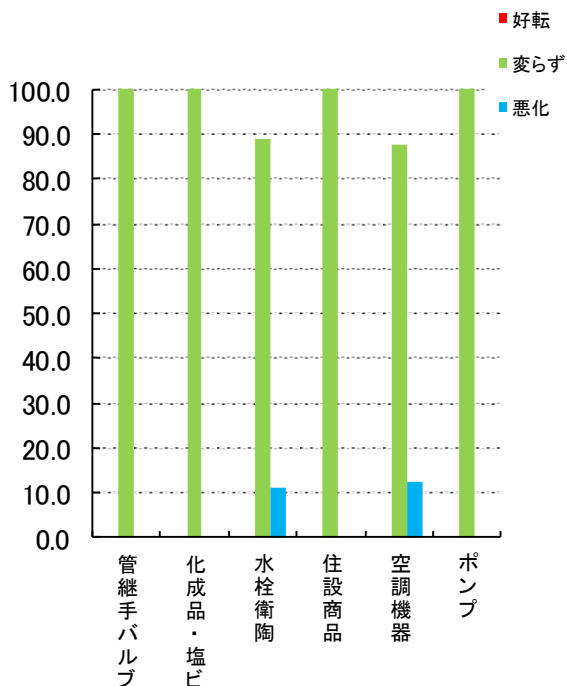

8. 2月の回収条件(前月比)