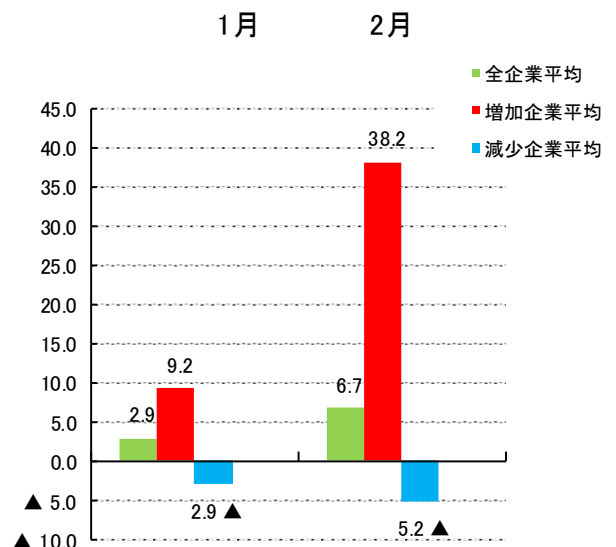

# 2月の景気動向

(2020年2月)

流通委員会

回収率 74.1%

## 1. 2月の売上高(前年同月比)

2月号のグラフに誤りがあったので訂正しました

前年同月比金額増減率

## 2. 2月の粗利益額(前年同月比)

前年同月比金額増減率