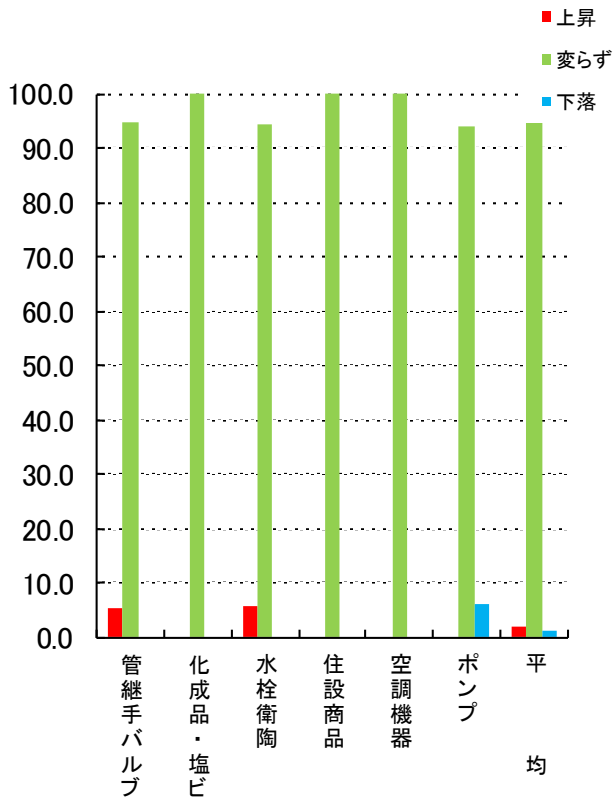

3. 2月の販売価格(前月比)