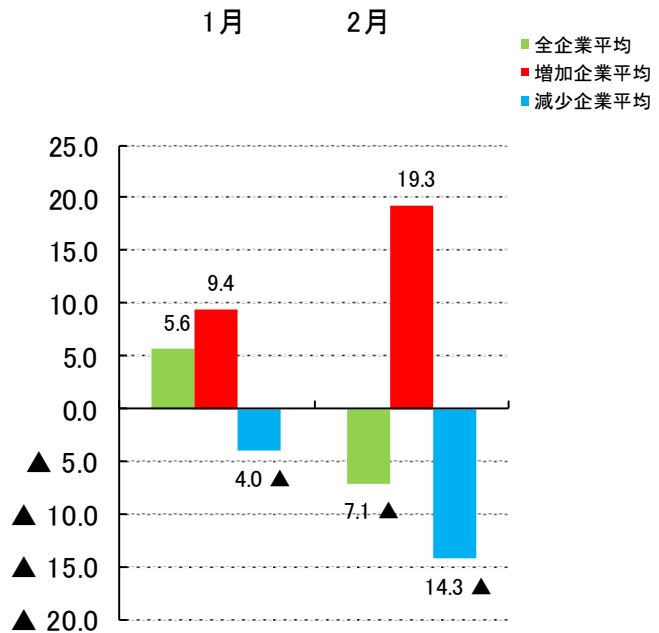

# 2月の景気動向

(2020年2月)

流通委員会

回収率 74.1%

## 1. 2月の売上高(前年同月比)

2月号のグラフに誤りがあったので訂正しました

前年同月比金額増減率

## 2. 2月の粗利益額(前年同月比)

前年同月比金額増減率