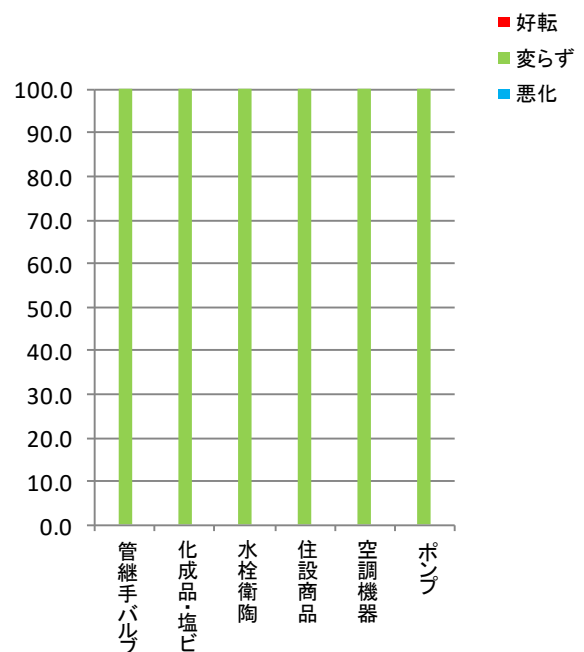

9. 2月の支払条件(前月比)