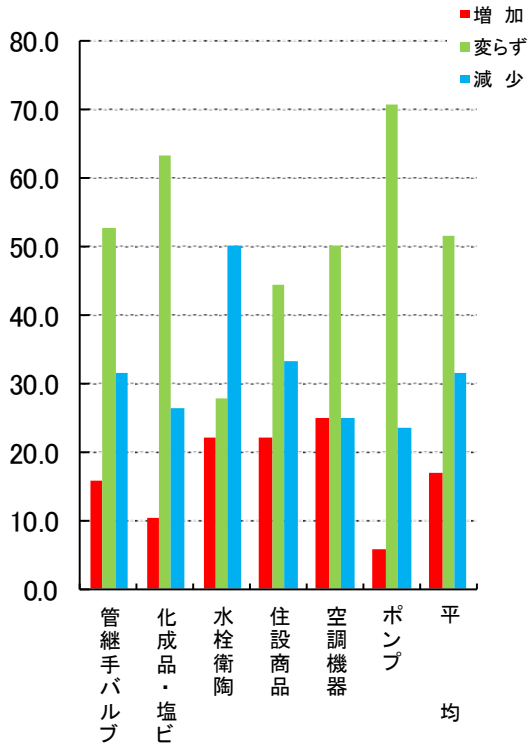

# 2月の景気動向

(2020年2月)

流通委員会

回収率 74.1%

## 1. 2月の売上高(前年同月比)

2月号のグラフに誤りがあったので訂正しました

前年同月比金額増減率

## 2. 2月の粗利益額(前年同月比)

前年同月比金額増減率