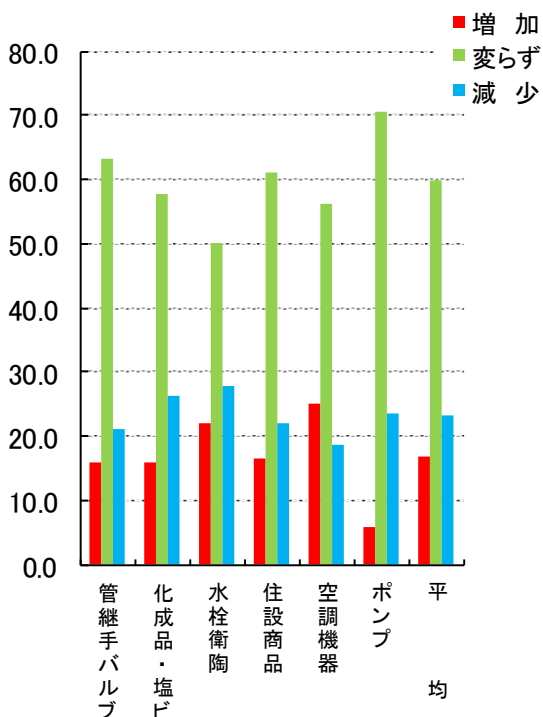

# 2月の景気動向

(2020年2月)

流通委員会

回収率 74.1%

## 1. 2月の売上高(前年同月比)

2月号のグラフに誤りがあったので訂正しました

前年同月比金額増減率

## 2. 2月の粗利益額(前年同月比)

前年同月比金額増減率