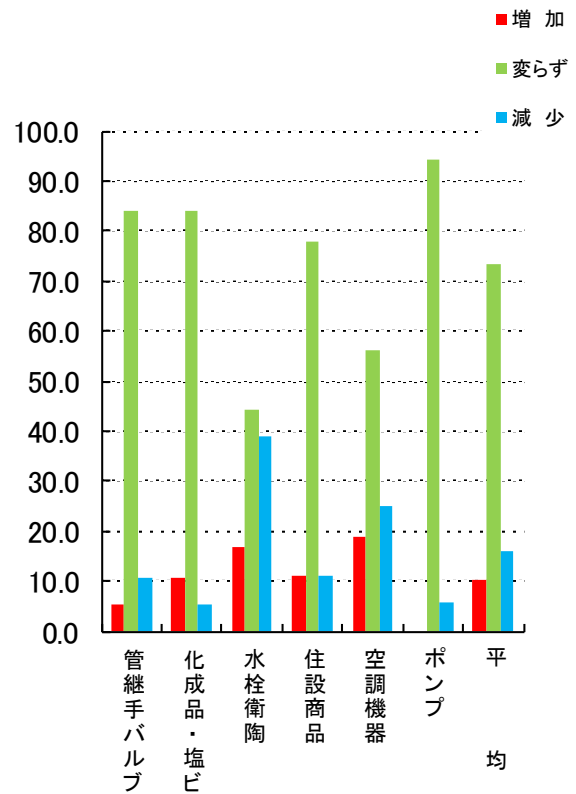

4. 2月の在庫増減状況(前月比)