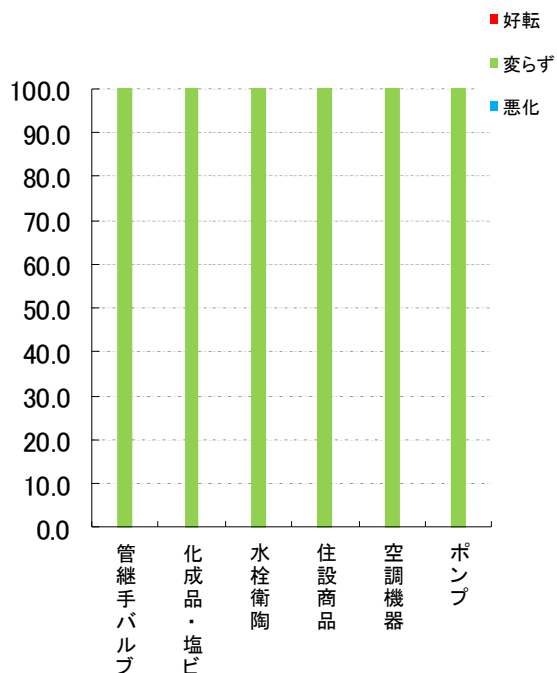

8. 3月の回収条件(前月比)