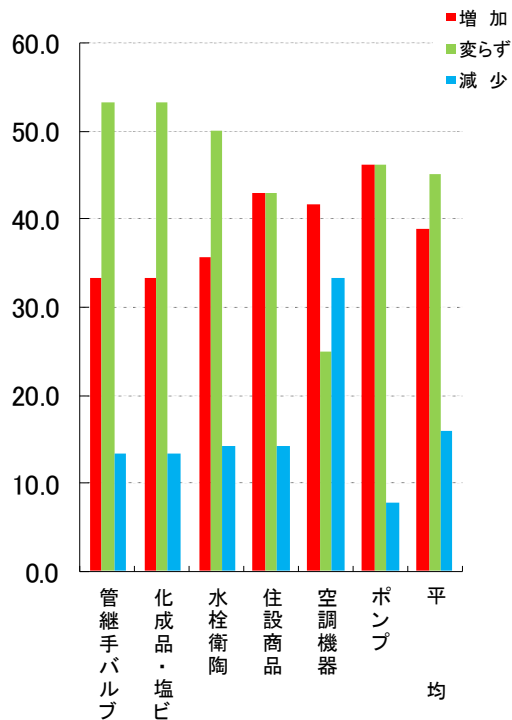

3月の景気動向

(2023年3月)

流通委員会
回収率 64.0%

1. 3月の売上高(前年同月比)