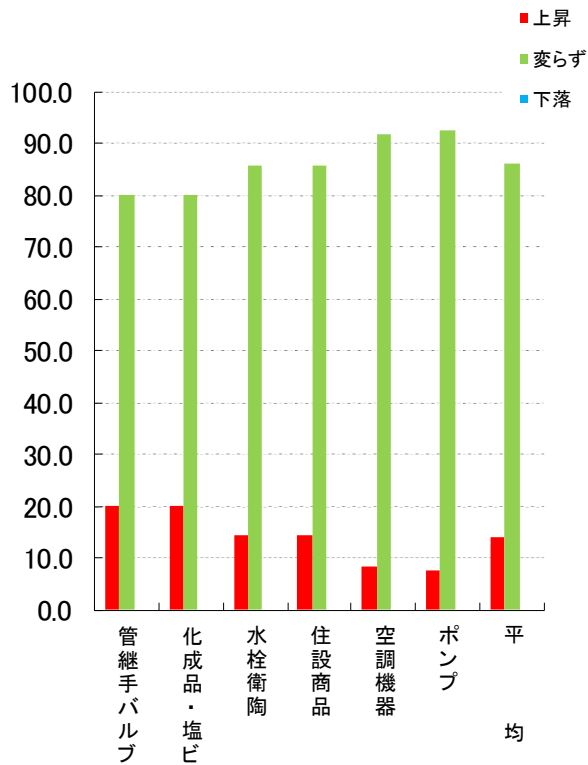

3. 3月の販売価格(前月比)