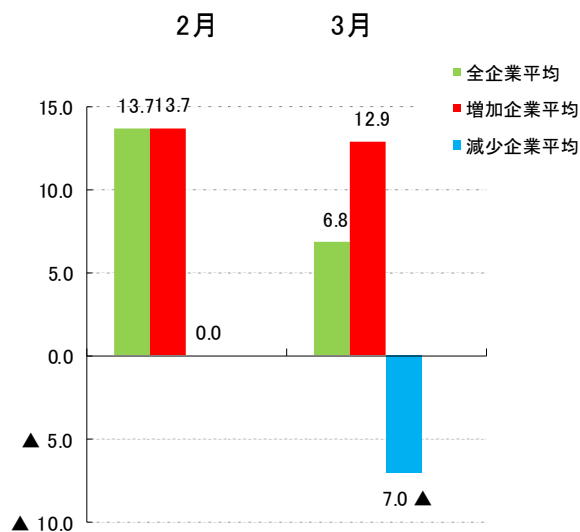

# 3月の景気動向

(2023年3月)

流通委員会  
回収率 64.0%

## 1. 3月の売上高(前年同月比)

前年同月比金額増減率

## 2. 3月の粗利益額(前年同月比)

前年同月比金額増減率