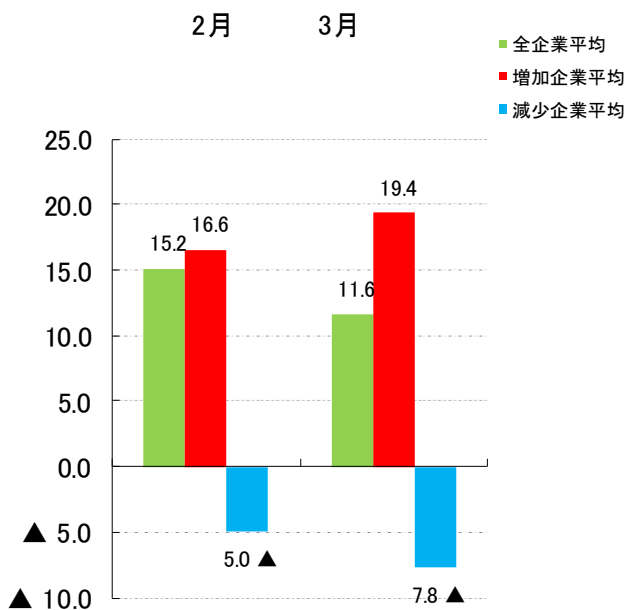

# 3月の景気動向

(2023年3月)

流通委員会  
回収率 64.0%

## 1. 3月の売上高(前年同月比)

前年同月比金額増減率