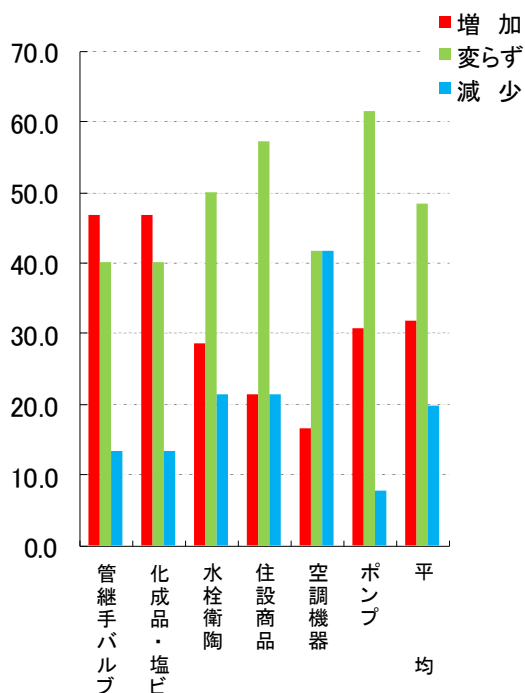

2. 3月の粗利益額(前年同月比)