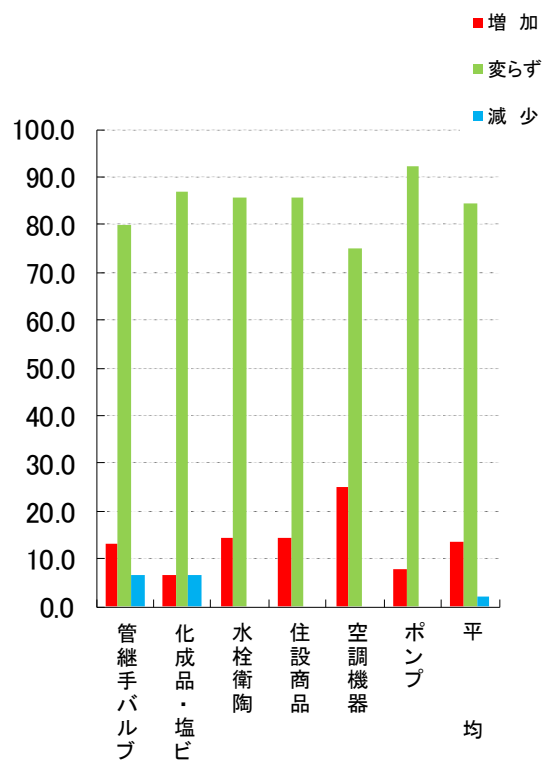

4. 3月の在庫増減状況(前月比)