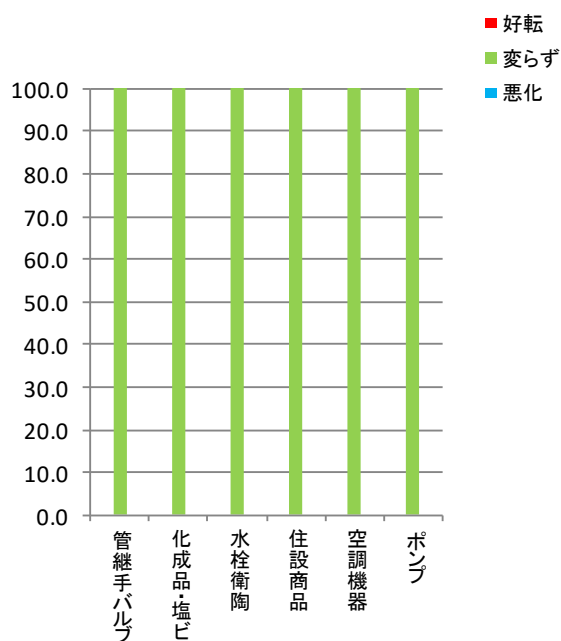

9. 3月の支払条件(前月比)