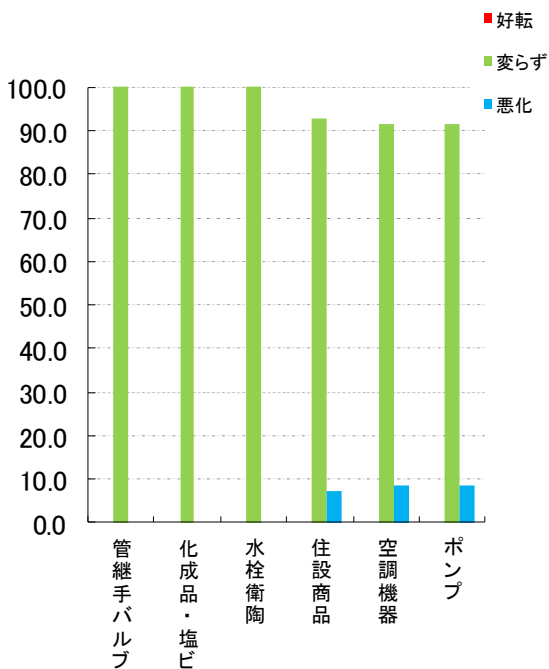

8. 6月の回収条件(前月比)