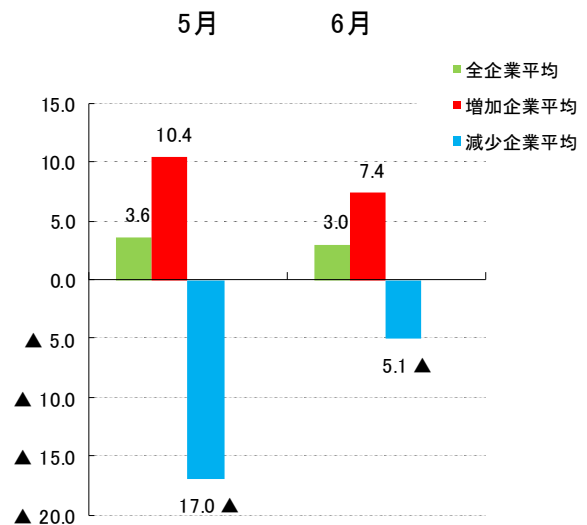

# 6月の景気動向

(2022年6月)

流通委員会  
回収率 64.0%

## 1. 6月の売上高(前年同月比)

前年同月比金額増減率

## 2. 6月の粗利益額(前年同月比)

前年同月比金額増減率

### 3. 6月の販売価格(前月比)