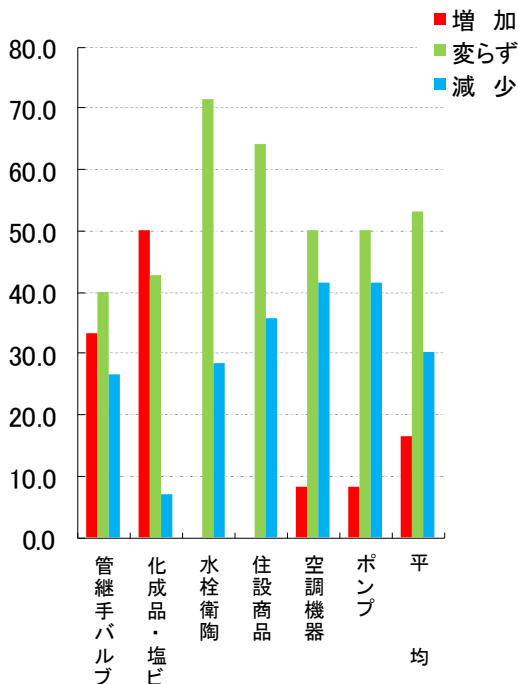

# 6月の景気動向

(2022年6月)

流通委員会  
回収率 64.0%

## 1. 6月の売上高(前年同月比)

前年同月比金額増減率

## 2. 6月の粗利益額(前年同月比)

前年同月比金額増減率