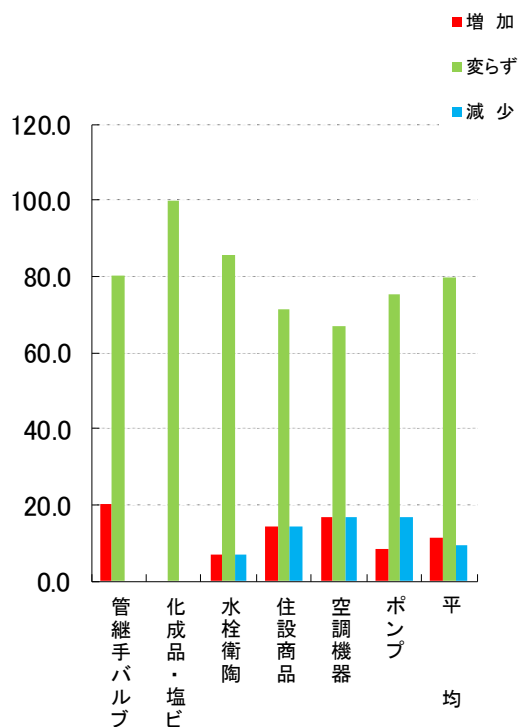

4. 6月の在庫増減状況(前月比)