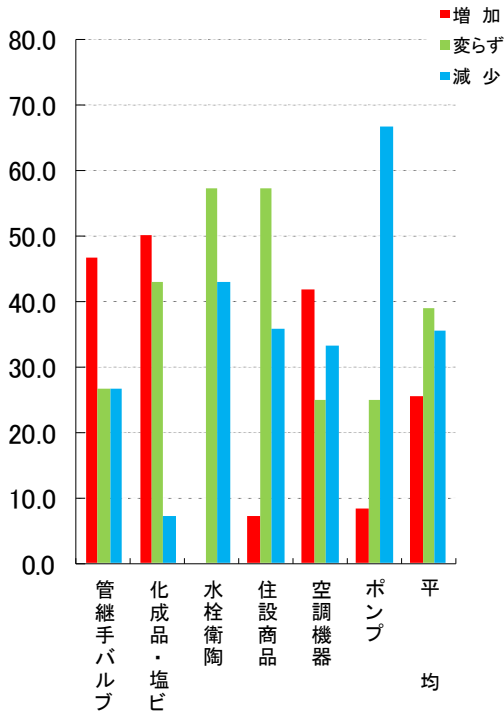

# 6月の景気動向

(2022年6月)

流通委員会  
回収率 64.0%

## 1. 6月の売上高(前年同月比)

前年同月比金額増減率