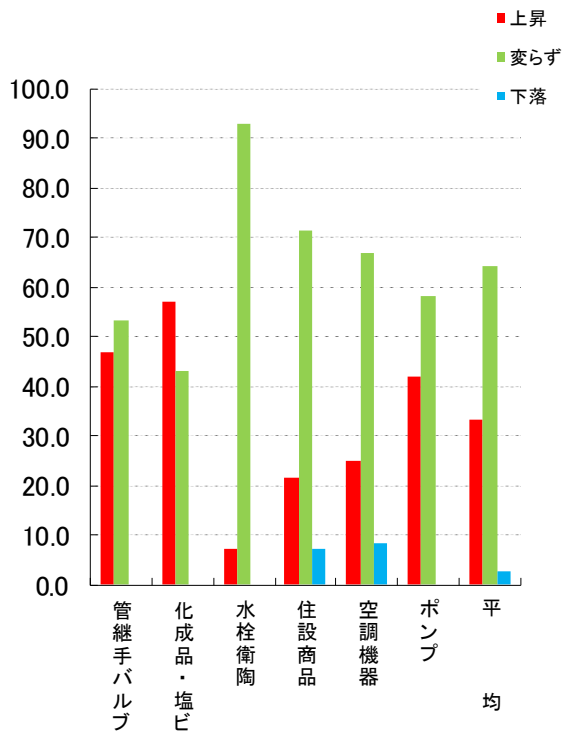

3. 6月の販売価格(前月比)