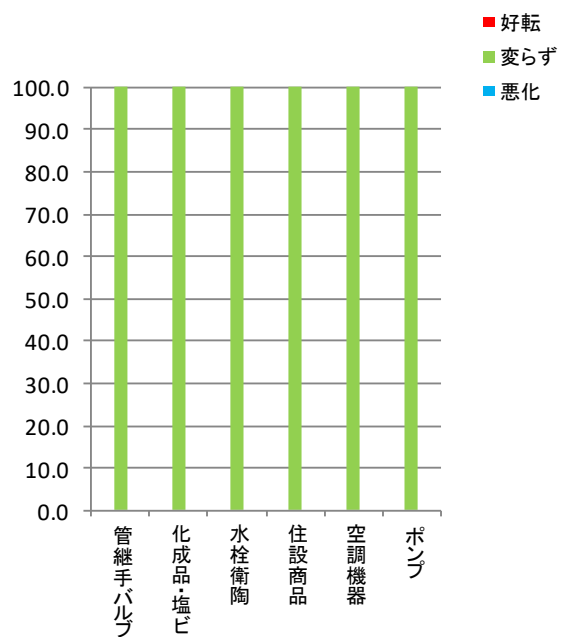

9. 6月の支払条件(前月比)