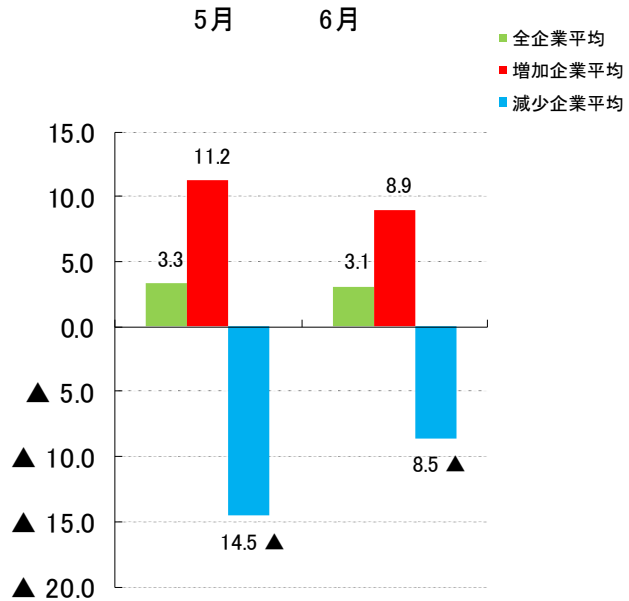

# 6月の景気動向

(2022年6月)

流通委員会  
回収率 64.0%

## 1. 6月の売上高(前年同月比)

前年同月比金額増減率

## 2. 6月の粗利益額(前年同月比)

前年同月比金額増減率